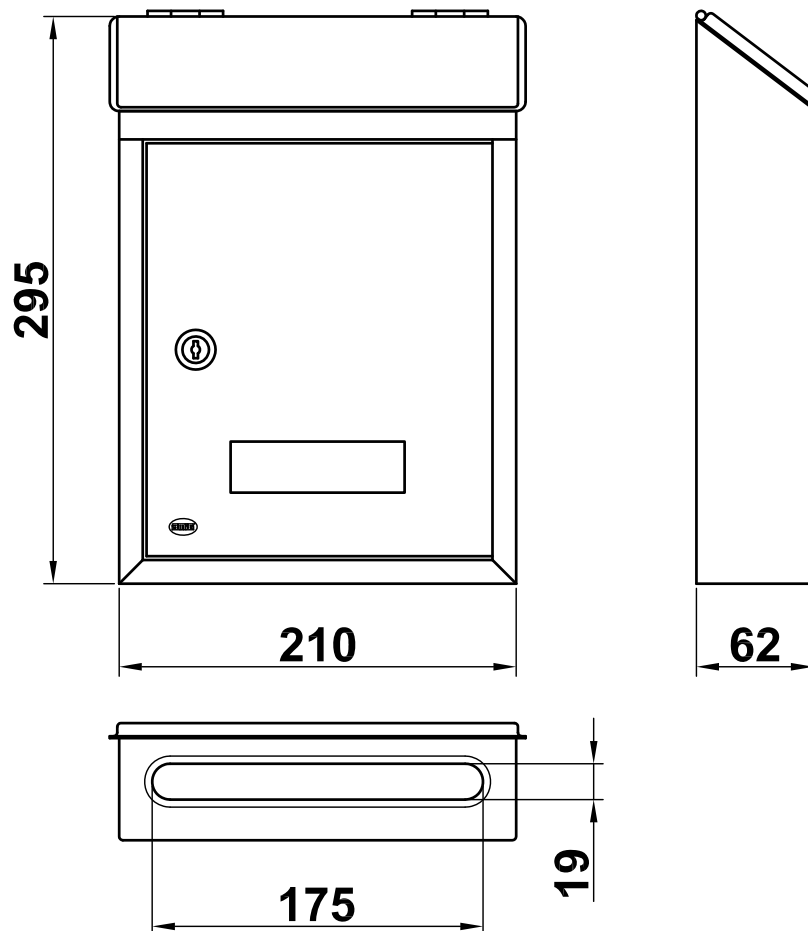

Mod. 2 MINI

Buzón

Caixa de correio jardim

Mailbox

Boîte aux lettres d'extérieur

www.amig.es

Amilibia y de la iglesia S.A
Poligono Industrial Zubieta s/n
48340 Amorebieta (Bizkaia) Spain