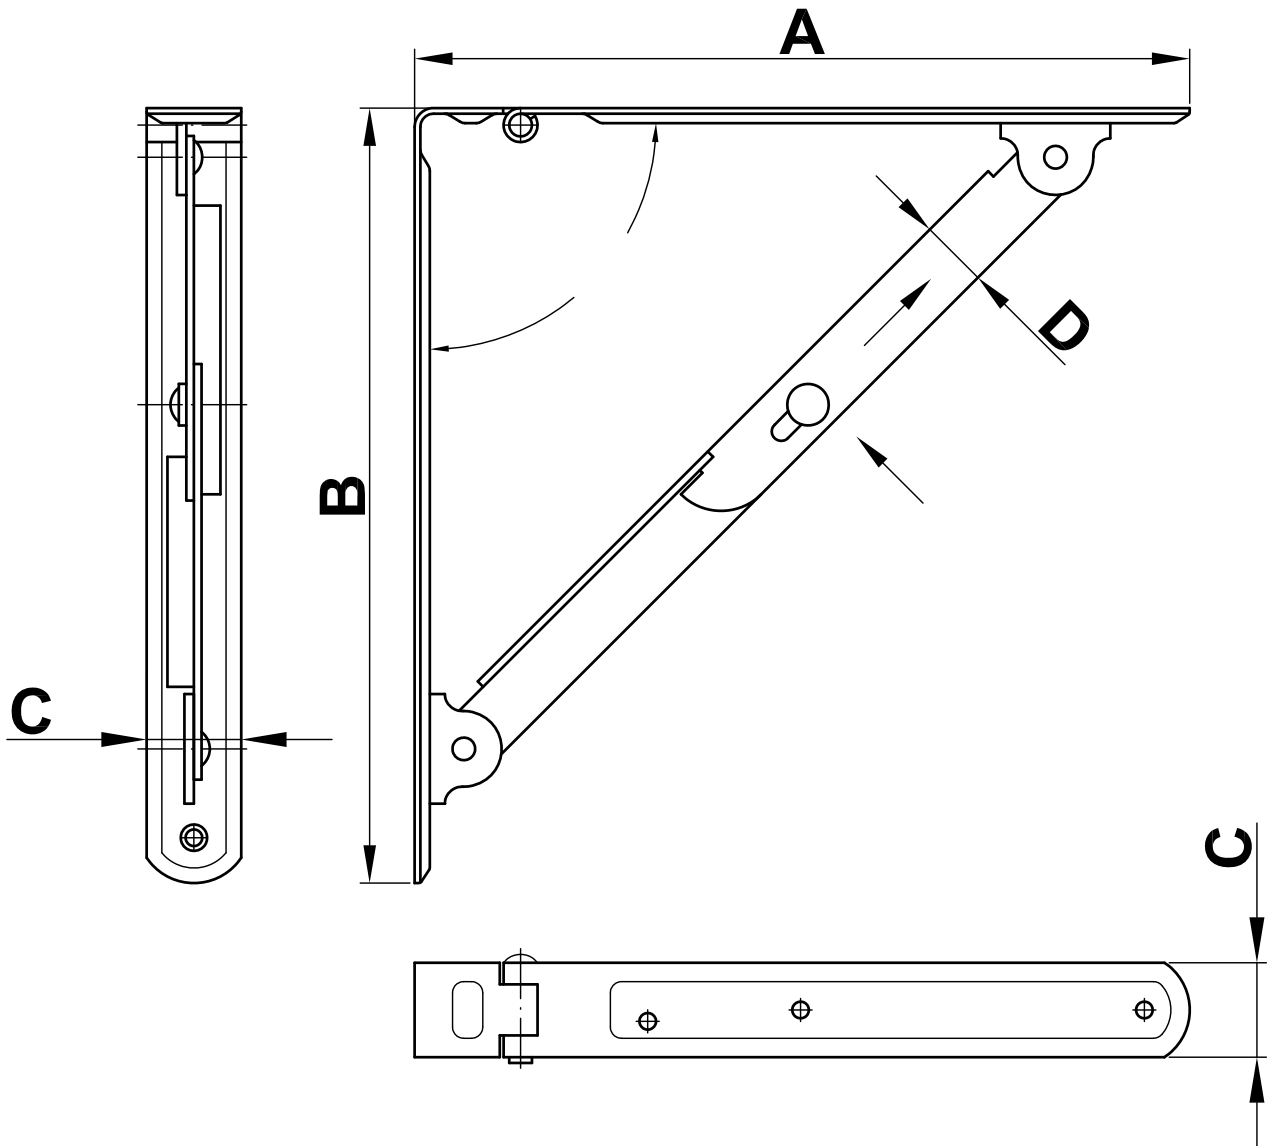

**Mod. 3**  
**Palomilla**

Poleia  
Shelf bracket  
Console

[www.amig.es](http://www.amig.es)

Modelo	A (mm)	B (mm)	C (mm)	D (mm)
3 - 200	205	200	25	18
3 - 300	315	300	28	22
3 - 400	405	400	28	22

**Amilibia y de la iglesia S.A**  
Poligono Industrial Zubieta s/n  
48340 Amorebieta (Bizkaia) Spain