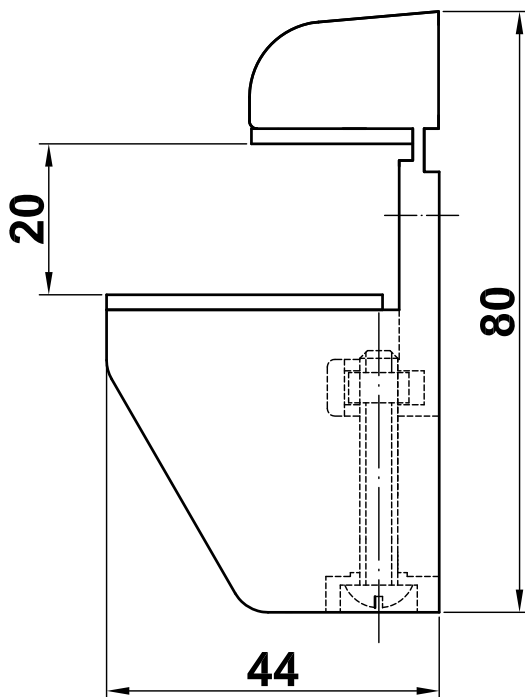

Mod. 51

Soporte para baldas

Suporte para prateleiras

Support for shelves

Support d'étagères en verre

www.amig.es

Amilibia y de la iglesia S.A
Poligono Industrial Zubieta s/n
48340 Amorebieta (Bizkaia) Spain