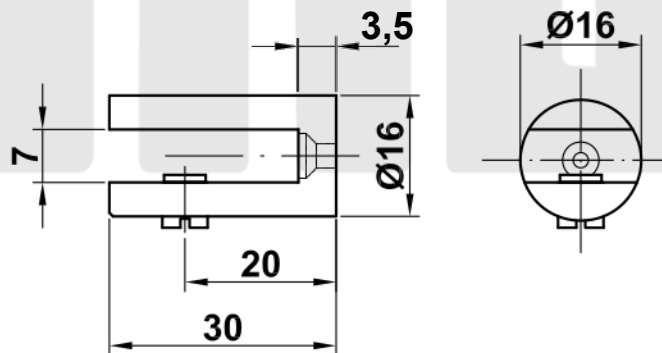

Mod. 36

Soporte para baldas

Suporte para prateleiras

Support for shelves

Support d'étagères en verre

www.amig.es

Amilibia y de la iglesia S.A
Poligono Industrial Zubieta s/n
48340 Amorebieta (Bizkaia) Spain