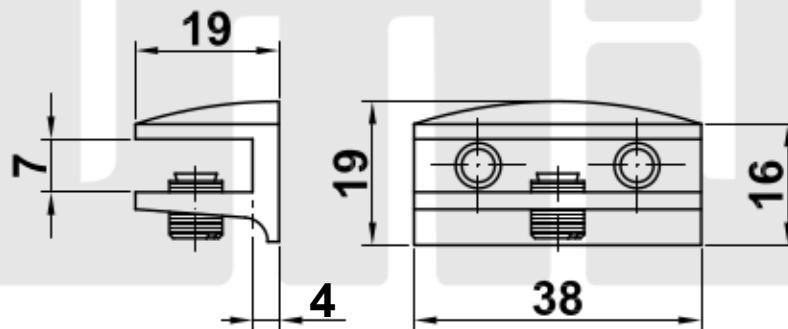

Mod. 32

Soporte para baldas

Suporte para prateleiras

Support for shelves

Support d'étagères en verre

www.amig.es

Amilibia y de la iglesia S.A
Poligono Industrial Zubieta s/n
48340 Amorebieta (Bizkaia) Spain