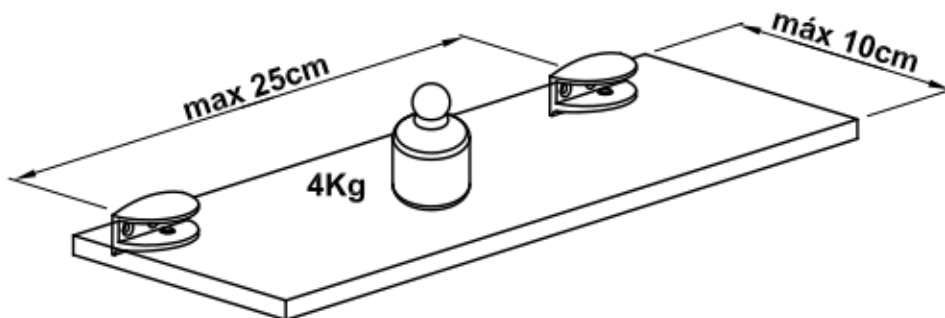

Mod. 32

Soporte para baldas

Suporte para prateleiras

Support for shelves

Support d'étagères en verre

www.amig.es

Amilibia y de la iglesia S.A
Poligono Industrial Zubieta s/n
48340 Amorebieta (Bizkaia) Spain