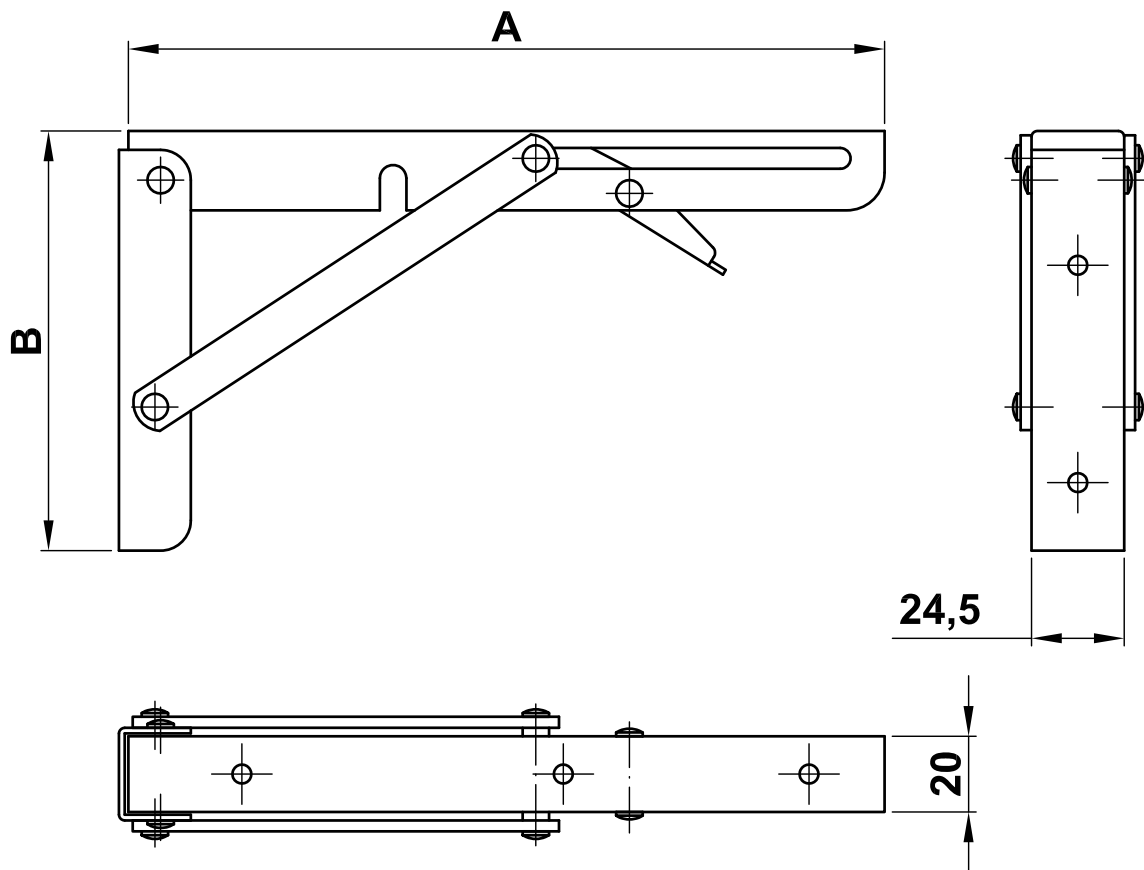

Mod. 800

Palomilla abatible

Poleia articulada

Folding shelf bracket

Console piabile

www.amig.es

| Mod. | A (mm) | B (mm) |
|-----------|--------|--------|
| 800 - 8" | 200 | 110 |
| 800 - 12" | 300 | 155 |
| 800 - 16" | 405 | 215 |