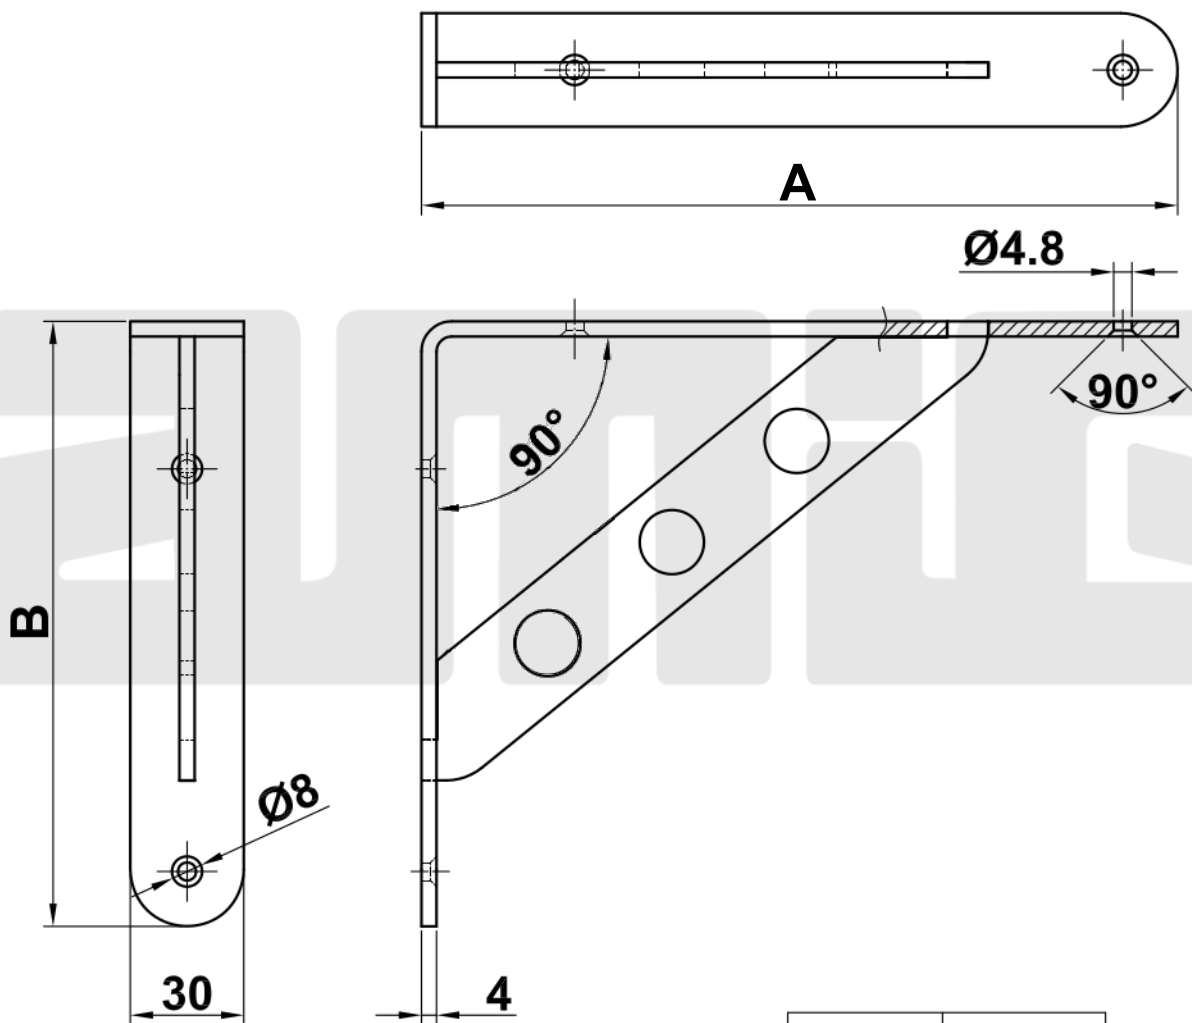

**Mod. 25**  
**Palomilla**

Poleia  
Shelf bracket  
Console

[www.amig.es](http://www.amig.es)

A (mm)	B (mm)
200	160
250	195
300	240

**Amilibia y de la iglesia S.A**  
Poligono Industrial Zubieta s/n  
48340 Amorebieta (Bizkaia) Spain