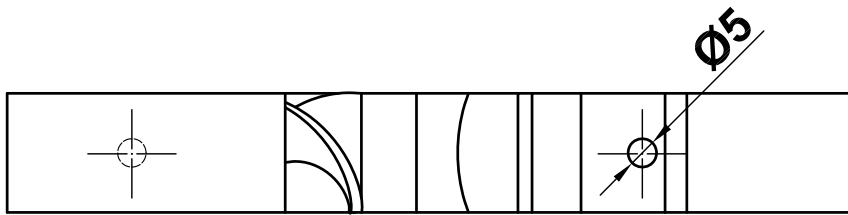

**Mod. 20**  
**Palomilla**

Poleia  
Shelf bracket  
Console déco

[www.amig.es](http://www.amig.es)

Medidas Mesures	A (mm)	B (mm)
150x150	150	150
200x200	200	200

**Amilibia y de la iglesia S.A**  
Poligono Industrial Zubieta s/n  
48340 Amorebieta (Bizkaia) Spain