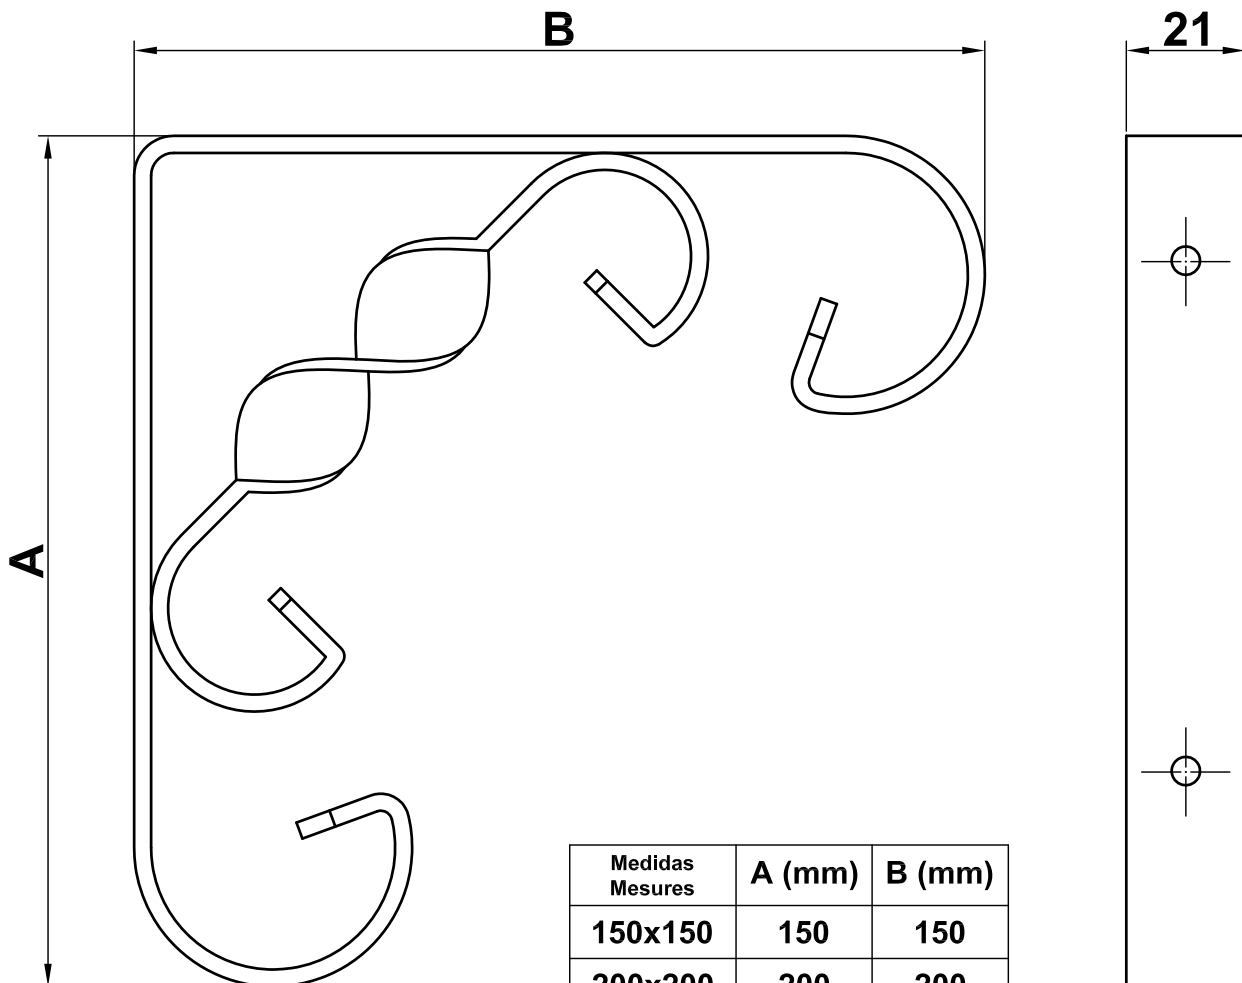

**Mod. 20**  
**Palomilla**

Poleia  
Shelf bracket  
Console déco

[www.amig.es](http://www.amig.es)

Medidas Mesures	A (mm)	B (mm)
150x150	150	150
200x200	200	200

**Amilibia y de la iglesia S.A**  
Poligono Industrial Zubieta s/n  
48340 Amorebieta (Bizkaia) Spain