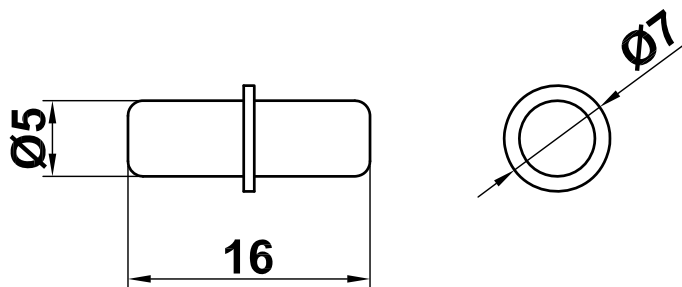

**Mod. 160**

**Soporte acero**

Suporte aço para prateleiras

Steel board support

Taquets en acier

[www.amig.es](http://www.amig.es)

**Amilibia y de la iglesia S.A**  
Poligono Industrial Zubieta s/n  
48340 Amorebieta (Bizkaia) Spain