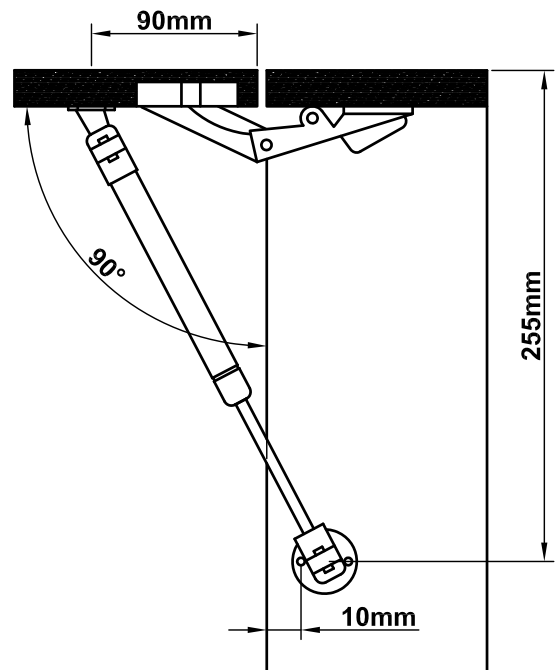

Mod. 95

Compás gas abierto

Compassos a gas aberto

Gas stay (open)

Compas à gaz ouvert

www.amig.es

Amilibia y de la iglesia S.A
Poligono Industrial Zubieta s/n
48340 Amorebieta (Bizkaia) Spain