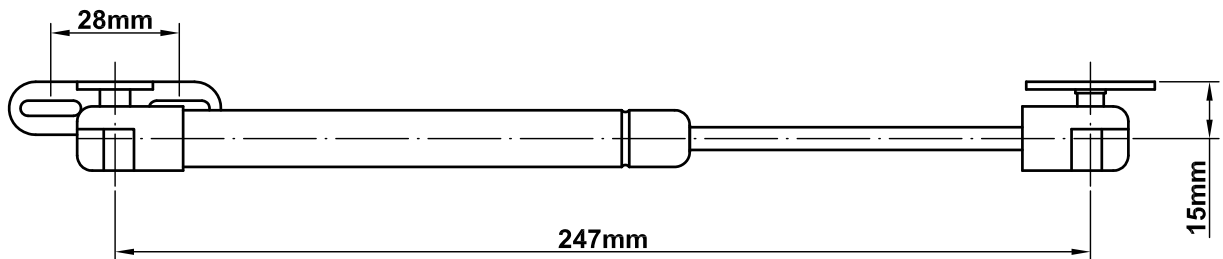

Mod. 95

Compás gas abierto

Compassos a gas aberto

Gas stay (open)

Compas à gaz ouvert

www.amig.es

Amilibia y de la iglesia S.A
Poligono Industrial Zubieta s/n
48340 Amorebieta (Bizkaia) Spain