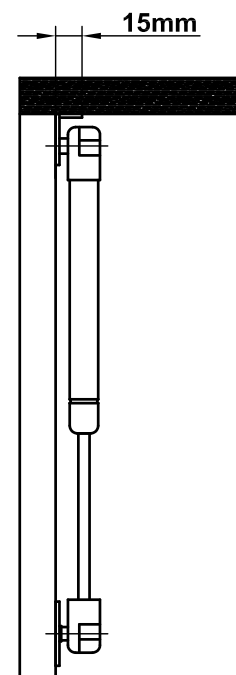

Mod. 95

Compás gas abierto

Compassos a gas aberto

Gas stay (open)

Compas à gaz ouvert

www.amig.es

Amilibia y de la iglesia S.A
Poligono Industrial Zubieta s/n
48340 Amorebieta (Bizkaia) Spain