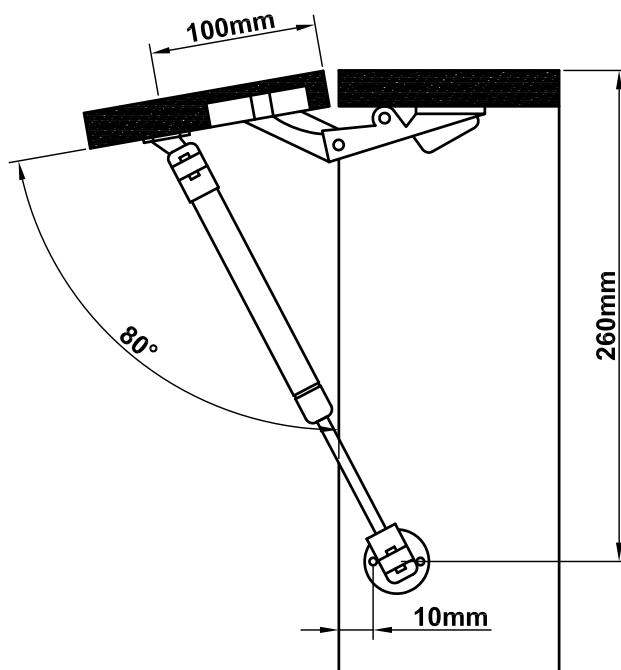

Mod. 95

Compás gas abierto

Compassos a gas aberto

Gas stay (open)

Compas à gaz ouvert

www.amig.es

Amilibia y de la iglesia S.A
Poligono Industrial Zubieta s/n
48340 Amorebieta (Bizkaia) Spain