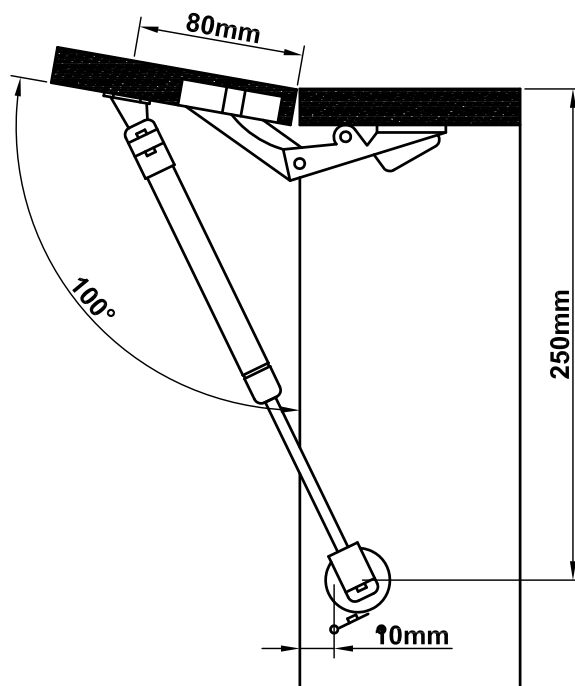

Mod. 95

Compás gas abierto

Compassos a gas aberto

Gas stay (open)

Compas à gaz ouvert

www.amig.es

Amilibia y de la iglesia S.A
Poligono Industrial Zubieta s/n
48340 Amorebieta (Bizkaia) Spain