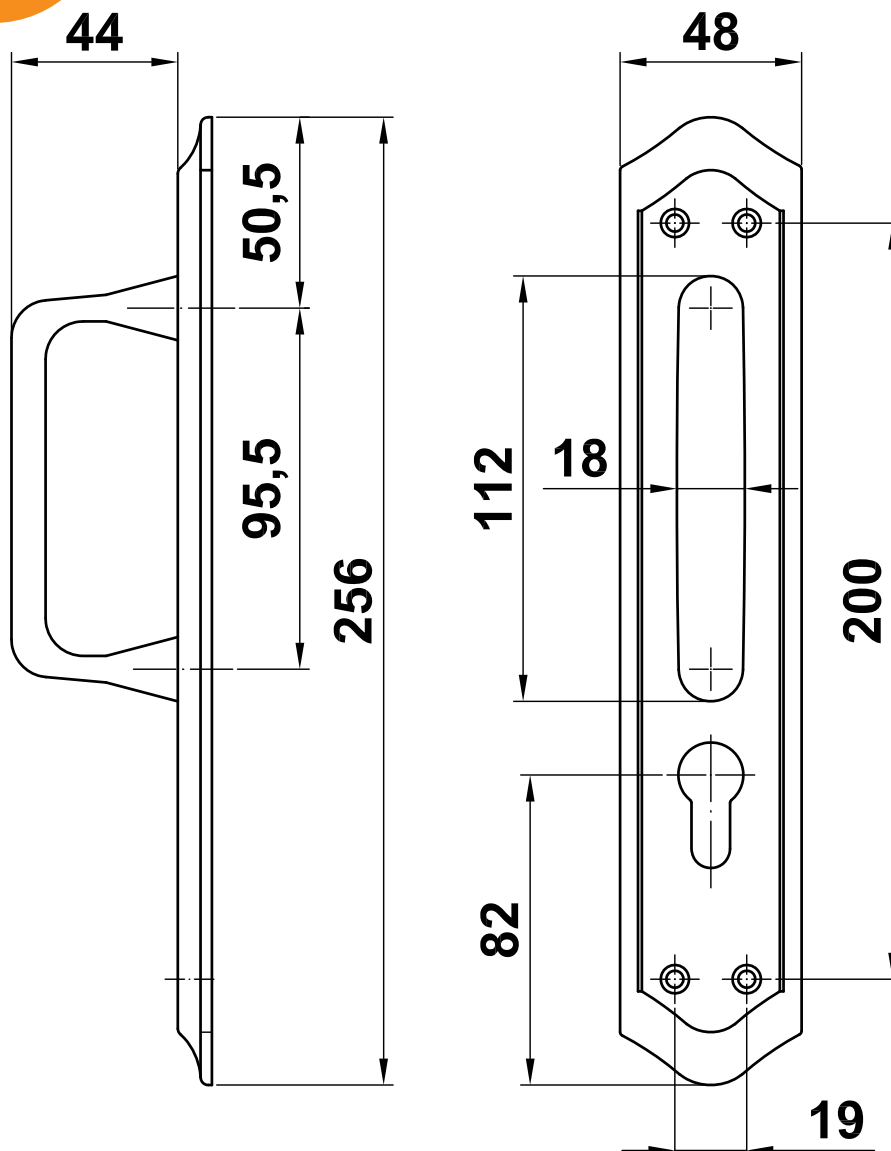

Mod. BETA

Manillón

Puxador

Pull handle

Poignée de tirage

www.amig.es

BRASS
LATÓN
LAITON
LATÃO

Amilibia y de la iglesia S.A
Poligono Industrial Zubieta s/n
48340 Amorebieta (Bizkaia) Spain