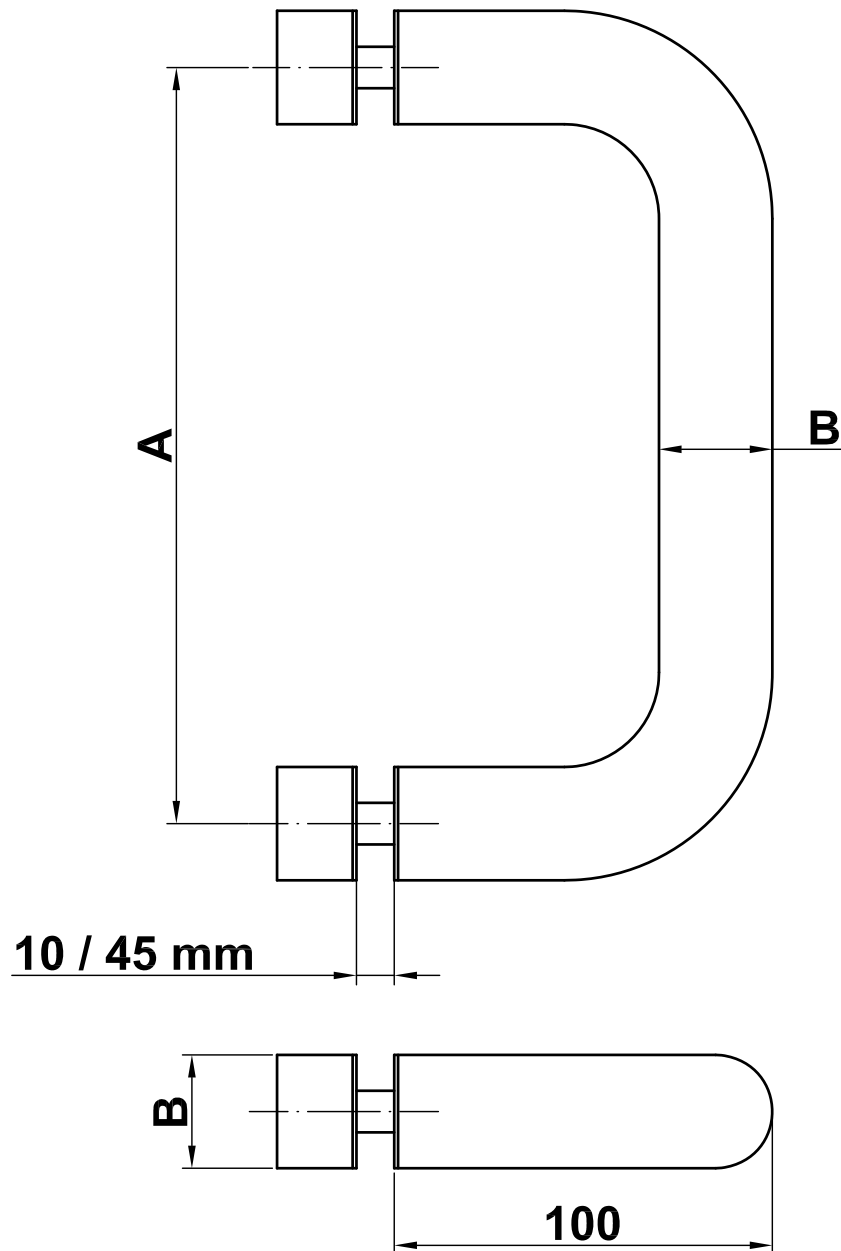

Mod. 22
Manillón

Asa
Fixed handle
Poignée de tirage

www.amig.es

A	B
200	Ø30
250	Ø30
300	Ø35

Amilibia y de la iglesia S.A
Poligono Industrial Zubieta s/n
48340 Amorebieta (Bizkaia) Spain