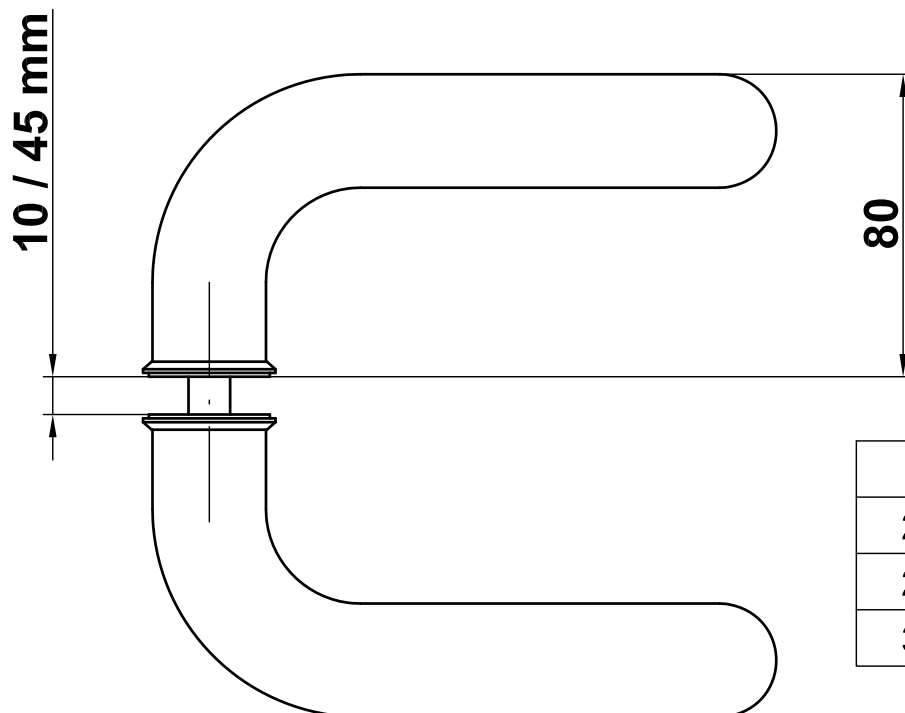

**Mod. 21**  
**Manillón**

Asa  
Fixed handle  
Poignée de tirage

[www.amig.es](http://www.amig.es)

A	B
200	Ø30
250	Ø30
300	Ø35

**Amilibia y de la iglesia S.A**  
Poligono Industrial Zubieta s/n  
48340 Amorebieta (Bizkaia) Spain