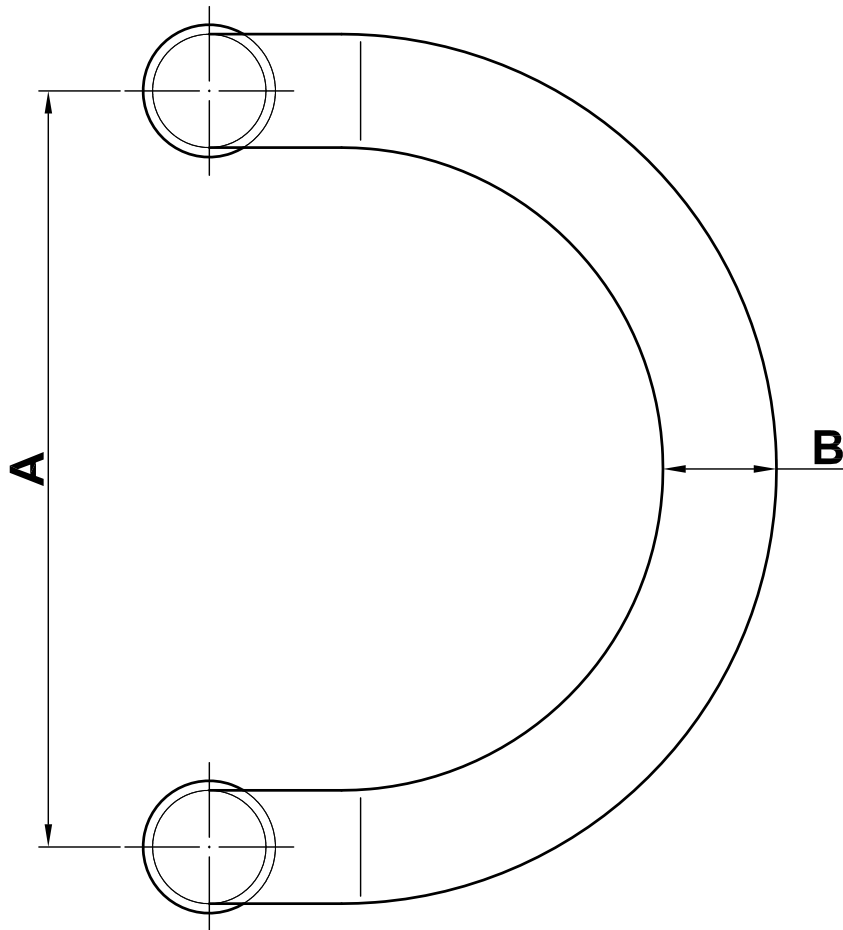

**Mod. 21**  
**Manillón**

Asa  
Fixed handle  
Poignée de tirage

[www.amig.es](http://www.amig.es)

A	B
200	Ø30
250	Ø30
300	Ø35

**Amilibia y de la iglesia S.A**  
Poligono Industrial Zubieta s/n  
48340 Amorebieta (Bizkaia) Spain