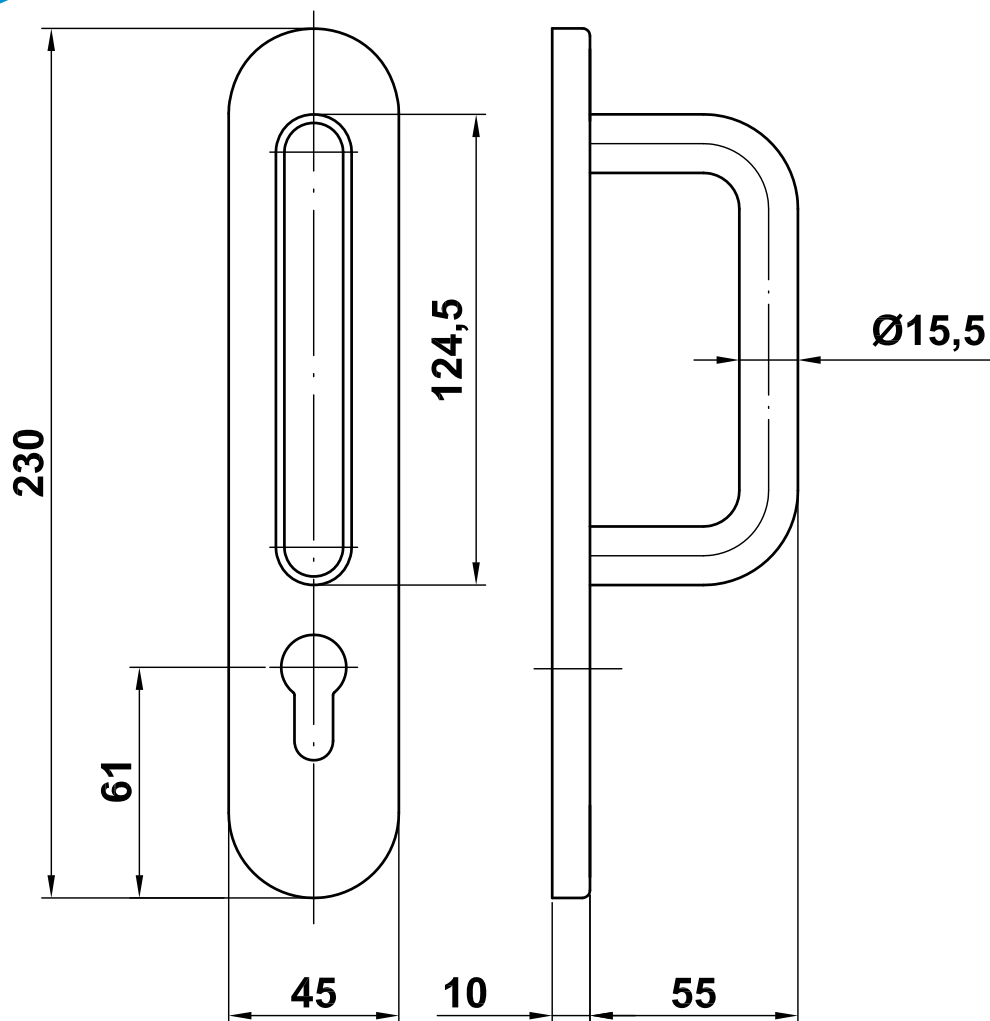

Mod. 10PX

Manillón

Set asas

Set fixed handle

Ensemble palière

www.amig.es

Amilibia y de la iglesia S.A
Poligono Industrial Zubieta s/n
48340 Amorebieta (Bizkaia) Spain