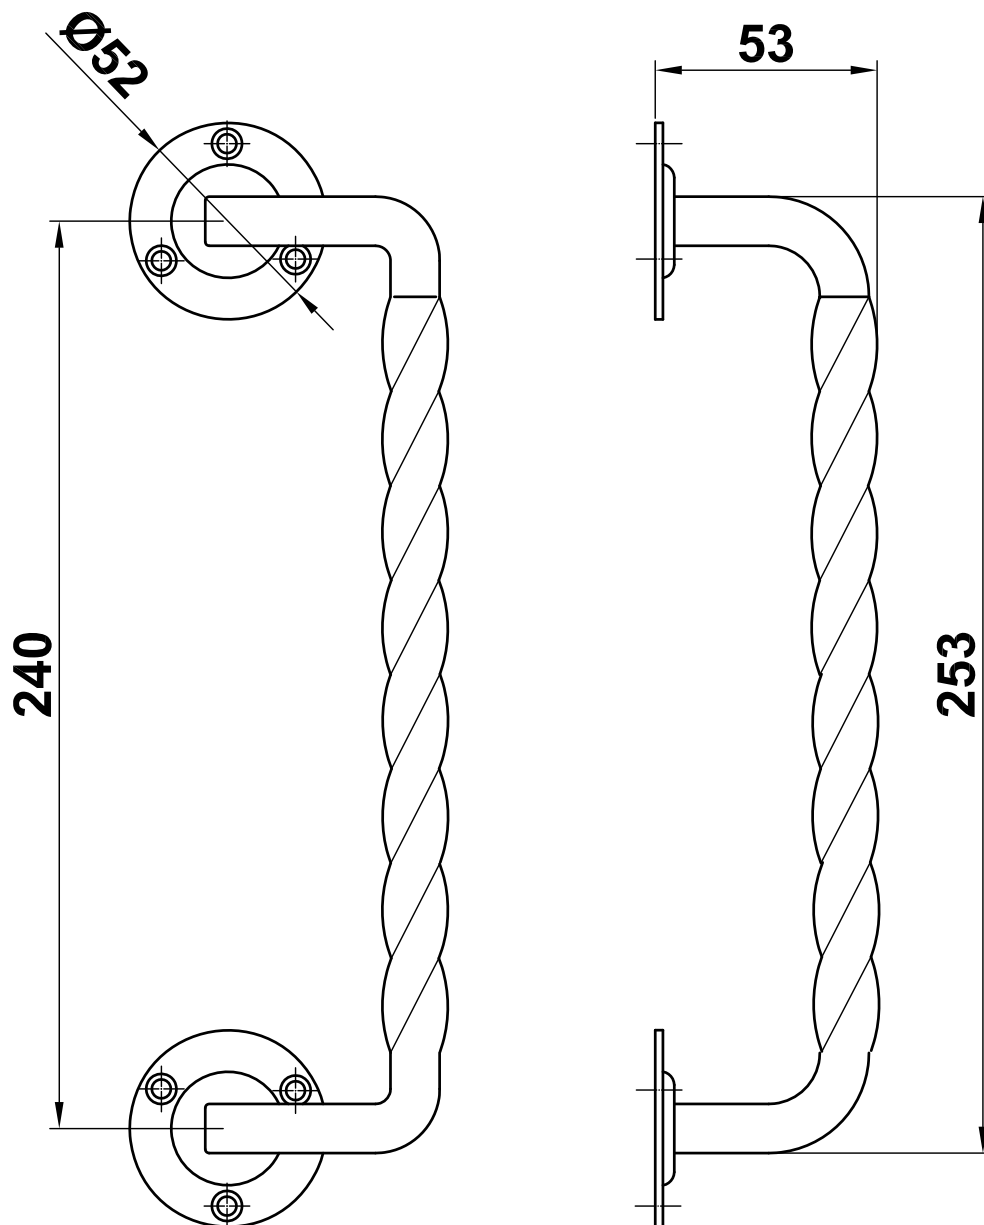

Mod. 103D

Manillón con roseta

Puxador com roseta

Pull handle with rosette

Poignée de tirage sur rosace

www.amig.es

Amilibia y de la iglesia S.A
Poligono Industrial Zubieta s/n
48340 Amorebieta (Bizkaia) Spain