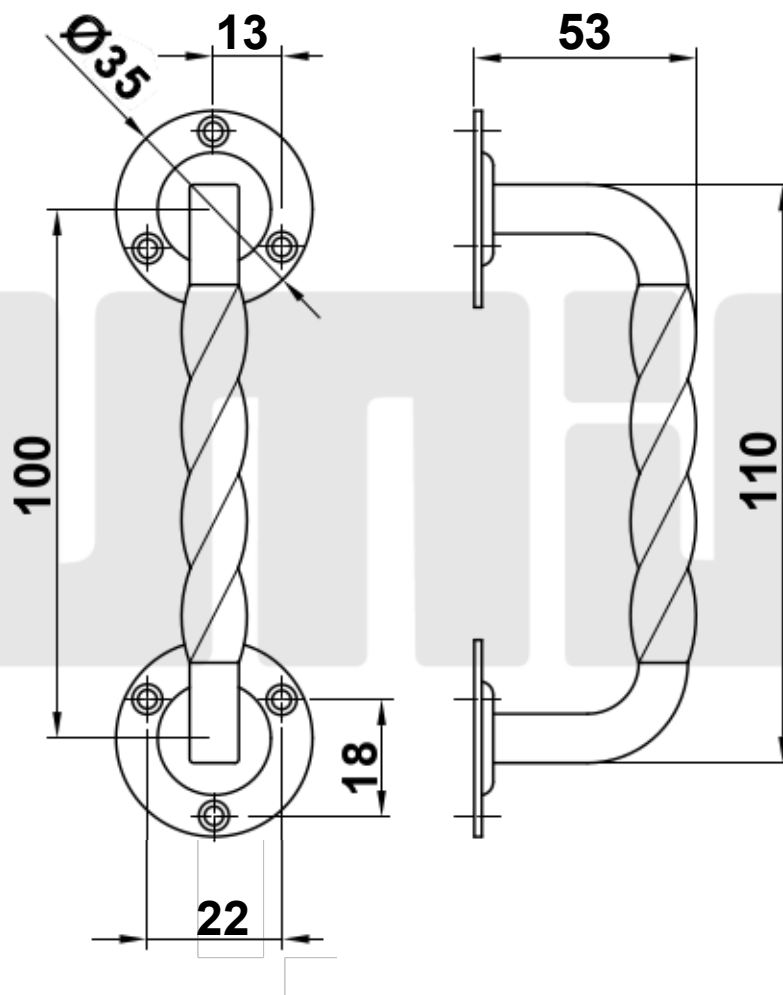

Mod. 103 - 100

Manillón con roseta

Puxador com roseta

Pull handle with rosette

Poignée de tirage sur rosace

www.amig.es

Amilibia y de la iglesia S.A
Poligono Industrial Zubieta s/n
48340 Amorebieta (Bizkaia) Spain