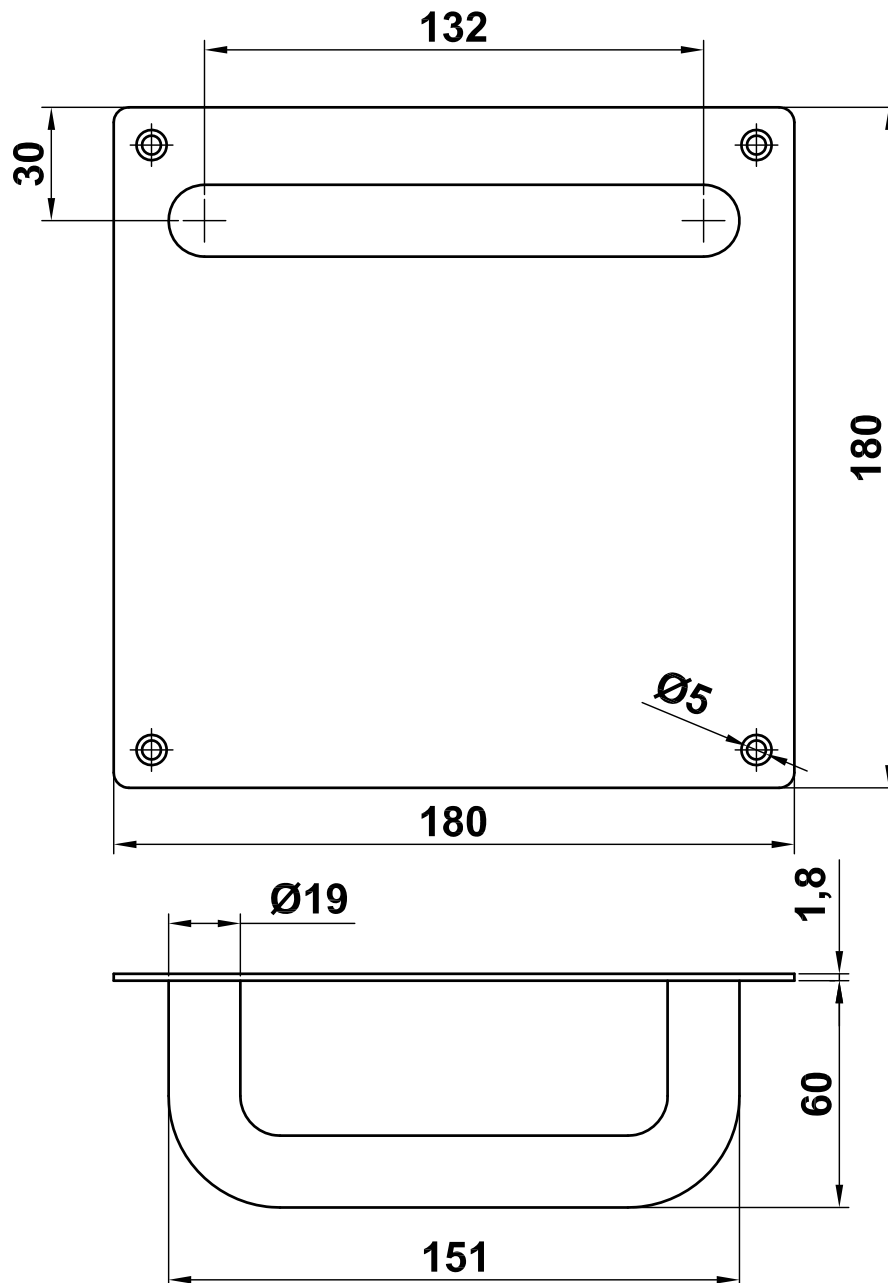

Mod. 1
Manillón

Asa para portas
Door pull handle
Ensemble sur plaque à tirage

www.amig.es

Amilibia y de la iglesia S.A
Poligono Industrial Zubieta s/n
48340 Amorebieta (Bizkaia) Spain