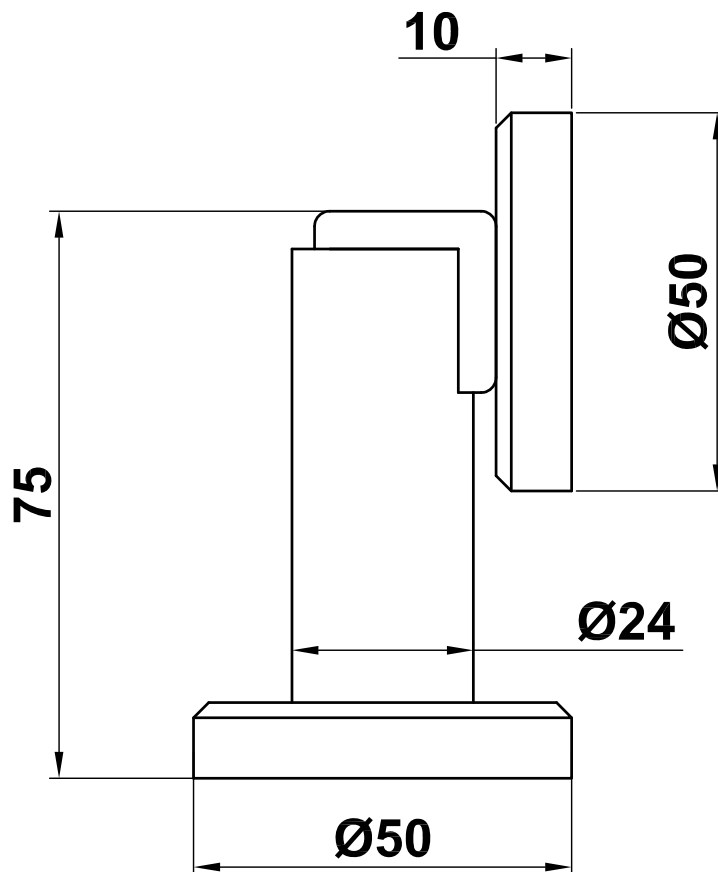

Mod. 711

Tope puerta magnético

Batente para porta magnético

Magnetic doorstop

Butoir magnétique

www.amig.es

Amilibia y de la iglesia S.A
Poligono Industrial Zubieta s/n
48340 Amorebieta (Bizkaia) Spain