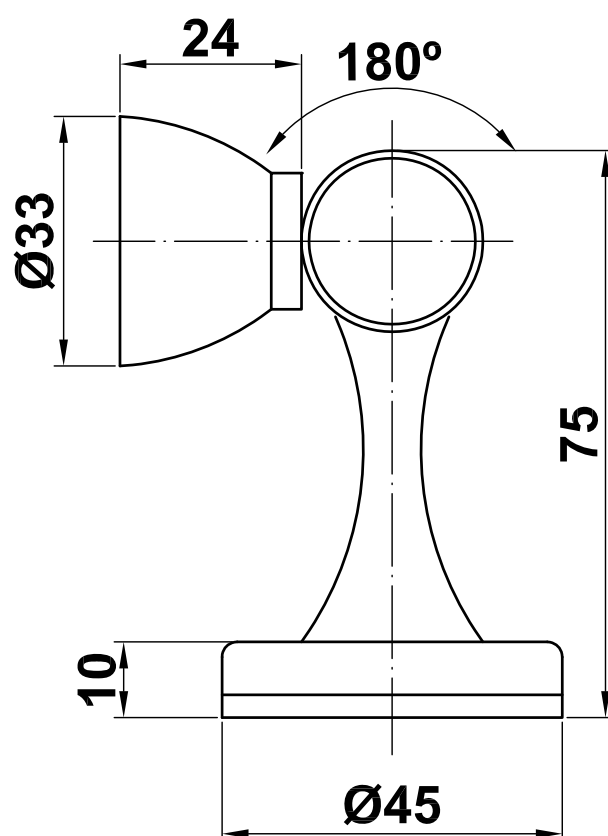

Mod. 710

Tope puerta magnético

Batente para porta magnético

Magnetic doorstop

Butoir magnétique

www.amig.es

Amilibia y de la iglesia S.A
Poligono Industrial Zubieta s/n
48340 Amorebieta (Bizkaia) Spain