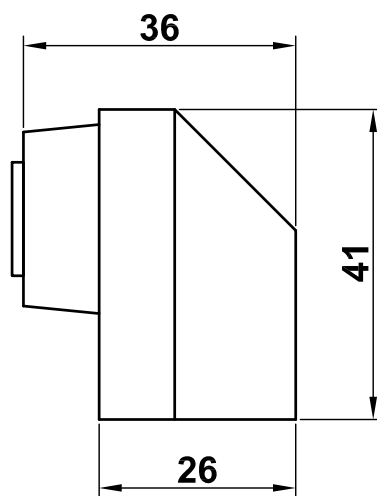

Mod. 702

Tope puerta magnético

Batente para porta magnético

Magnetic doorstop

Butoir de porte magnétique

www.amig.es

Amilibia y de la iglesia S.A
Poligono Industrial Zubieta s/n
48340 Amorebieta (Bizkaia) Spain