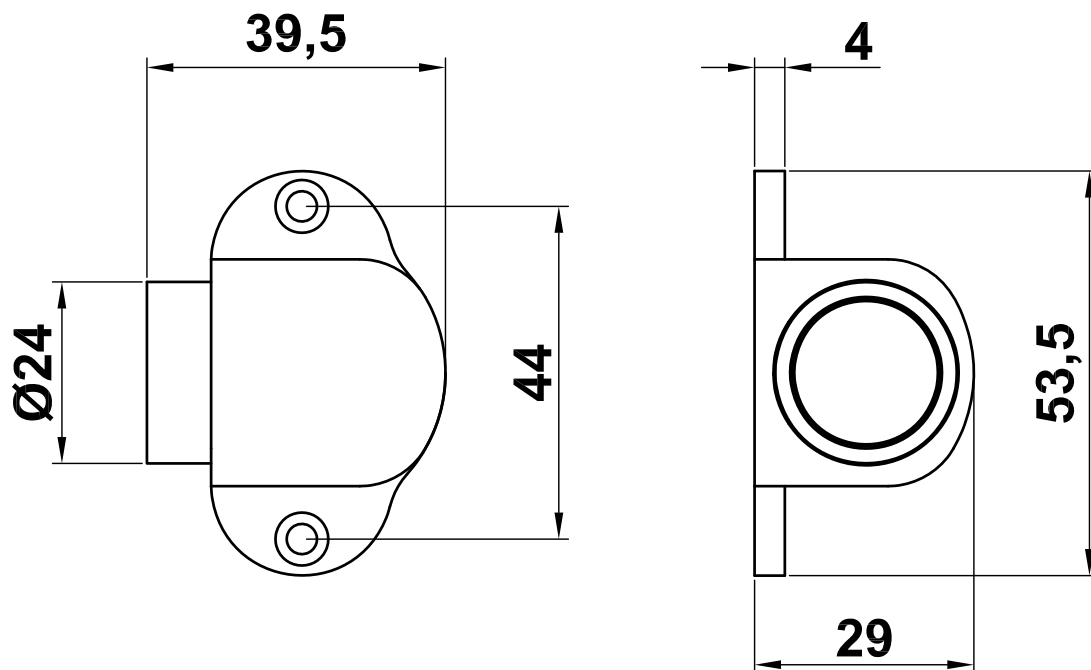

Mod. 700

Tope puerta magnético

Batente para porta magnético

Magnetic doorstop

Butoir magnétique

www.amig.es

Amilibia y de la iglesia S.A
Poligono Industrial Zubieta s/n
48340 Amorebieta (Bizkaia) Spain