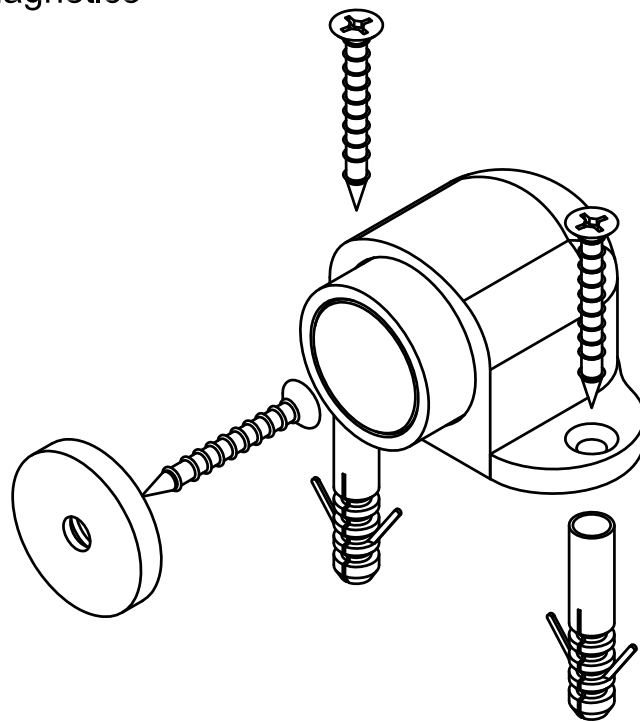

Mod. 700

Tope puerta magnético

Batente para porta magnético

Magnetic doorstop

Butoir magnétique

www.amig.es

Amilibia y de la iglesia S.A
Poligono Industrial Zubieta s/n
48340 Amorebieta (Bizkaia) Spain