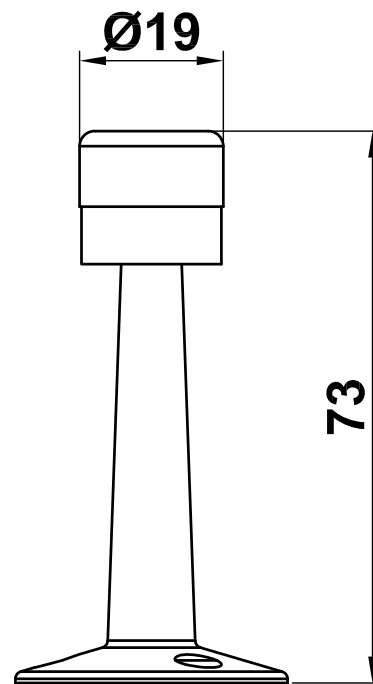

**Mod. 600 - 601**

**Tope puerta**

Batente para porta

Doorstop

Butoir mural de porte

[www.amig.es](http://www.amig.es)

**Amilibia y de la iglesia S.A**  
Poligono Industrial Zubieta s/n  
48340 Amorebieta (Bizkaia) Spain