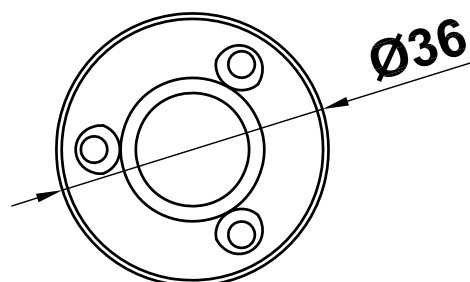

**Mod. 600 - 601**

**Tope puerta**

Batente para porta

Doorstop

Butoir mural de porte

[www.amig.es](http://www.amig.es)

**Amilibia y de la iglesia S.A**  
Poligono Industrial Zubieta s/n  
48340 Amorebieta (Bizkaia) Spain