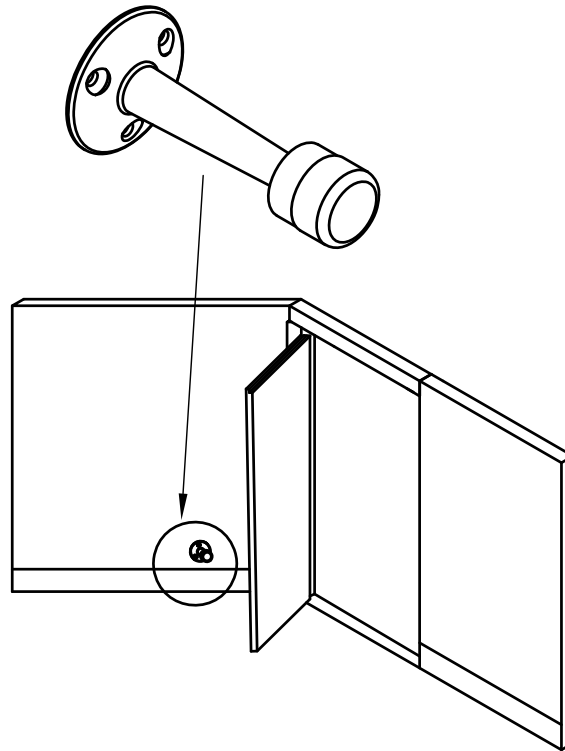

**Mod. 600 - 601**

**Tope puerta**

Batente para porta

Doorstop

Butoir mural de porte

[www.amig.es](http://www.amig.es)

**Amilibia y de la iglesia S.A**  
Poligono Industrial Zubieta s/n  
48340 Amorebieta (Bizkaia) Spain