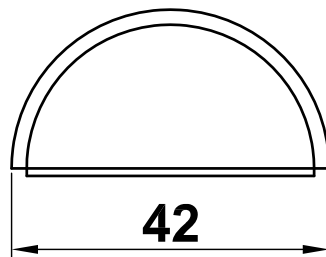

Mod. 409

Tope puerta adhesivo

Batente para porta adhesivo

Adhesive doorstop

Butoir de porte adhésive

www.amig.es

Adhesivo - Adhesive - Adhésif

Amilibia y de la iglesia S.A
Poligono Industrial Zubieta s/n
48340 Amorebieta (Bizkaia) Spain