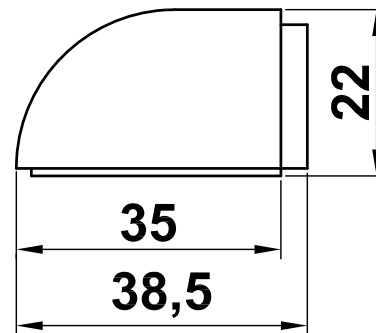

Mod. 409

Tope puerta adhesivo

Batente para porta adhesivo

Adhesive doorstop

Butoir de porte adhésive

www.amig.es

Adhesivo - Adhesive - Adhésif

Amilibia y de la iglesia S.A
Poligono Industrial Zubieta s/n
48340 Amorebieta (Bizkaia) Spain