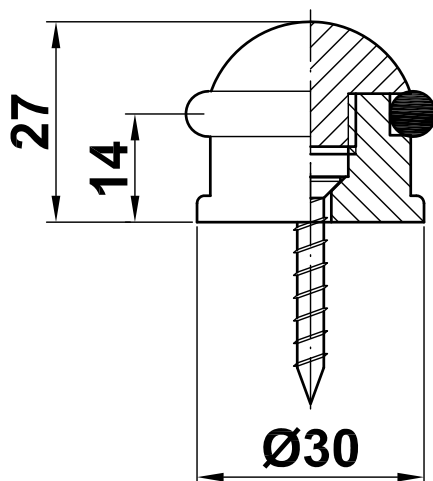

Mod. 300

Tope puerta

Batente para porta

Doorstop

Butoir de porte

www.amig.es

Amilibia y de la iglesia S.A
Poligono Industrial Zubieta s/n
48340 Amorebieta (Bizkaia) Spain