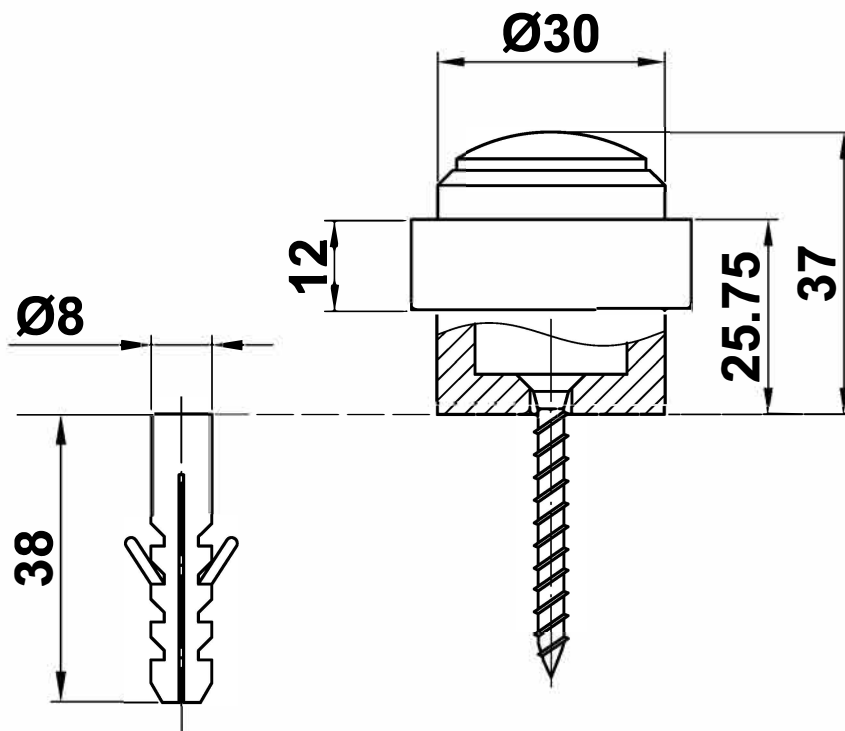

**Mod. 205**

**Tope puerta**

Batente para porta

Doorstop

Butoir de porte

[www.amig.es](http://www.amig.es)

**Amilibia y de la iglesia S.A**  
Poligono Industrial Zubieta s/n  
48340 Amorebieta (Bizkaia) Spain