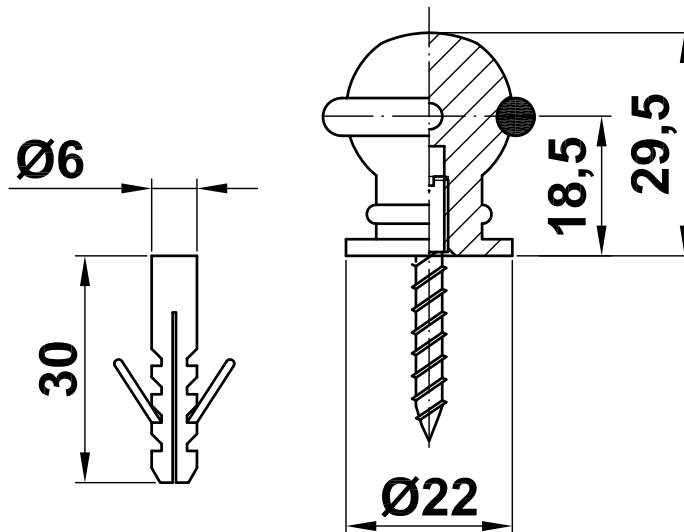

Mod. 203

Tope puerta

Batente para porta

Doorstop

Butoir de porte

www.amig.es

Amilibia y de la iglesia S.A
Poligono Industrial Zubieta s/n
48340 Amorebieta (Bizkaia) Spain