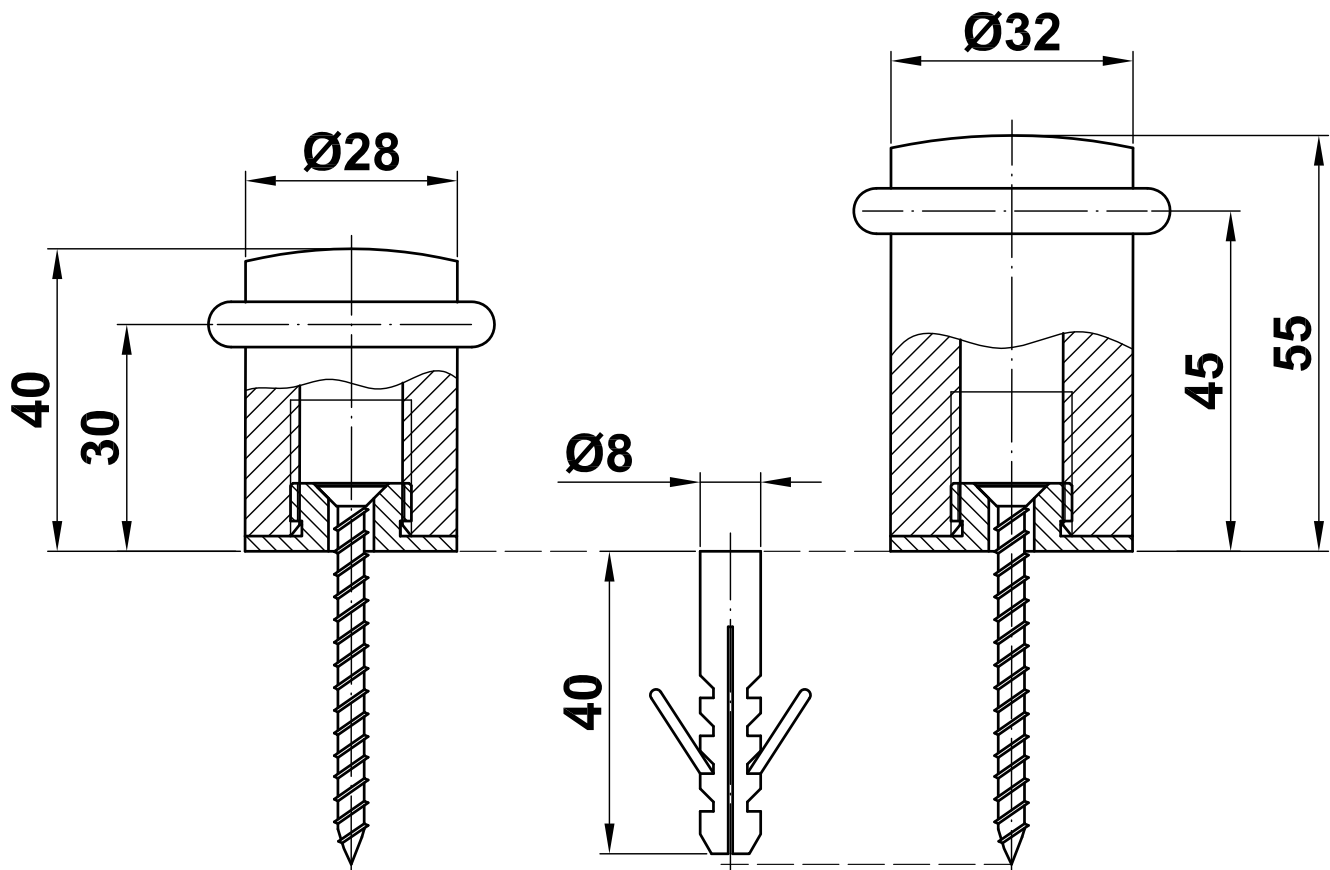

**Mod. 202**

**Tope puerta**

Batente para porta

Doorstop

Butoir de porte

[www.amig.es](http://www.amig.es)

**Amilibia y de la iglesia S.A**  
Poligono Industrial Zubieta s/n  
48340 Amorebieta (Bizkaia) Spain