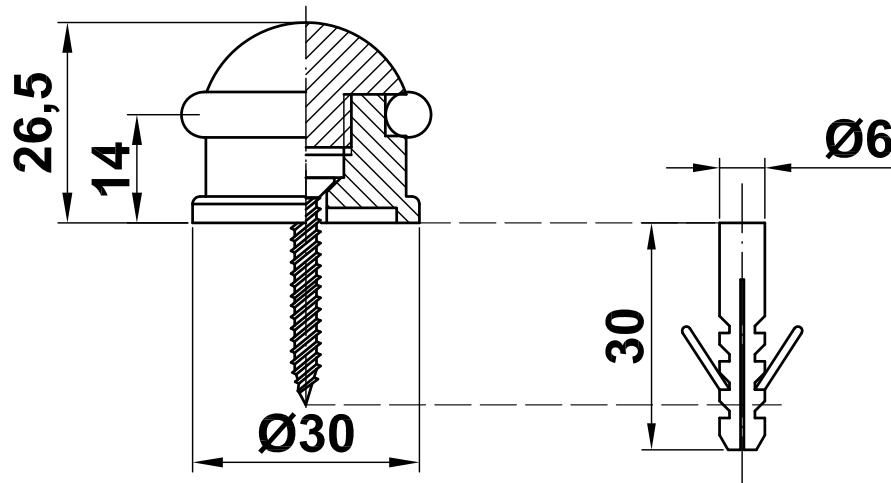

Mod. 200

Tope puerta

Batente para porta

Doorstop

Butoir de porte

www.amig.es

Amilibia y de la iglesia S.A
Poligono Industrial Zubieta s/n
48340 Amorebieta (Bizkaia) Spain