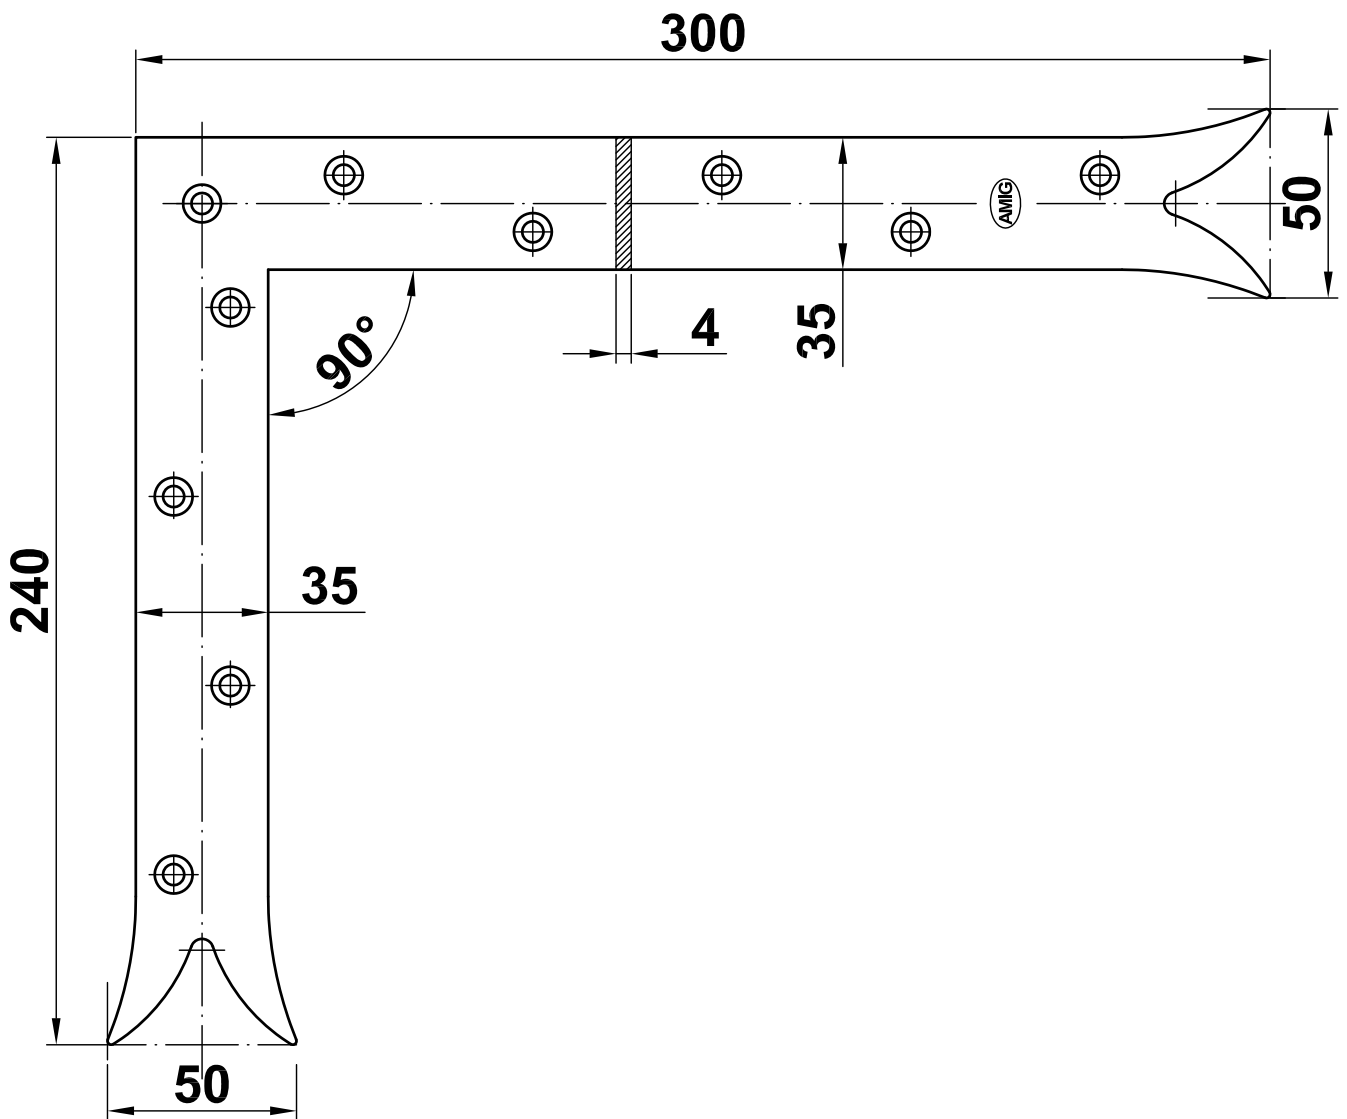

Mod. 8500
Escuadra gótica
Esquadra gótica
Gothic corner
Equerre

www.amig.es

Amilibia y de la iglesia S.A
Poligono Industrial Zubieta s/n
48340 Amorebieta (Bizkaia) Spain