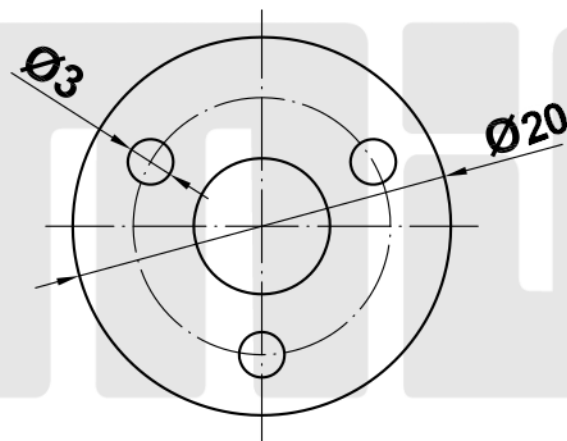

**Mod. 135**

**Tuerca**

Porca de garras

Nut

Écrou à pointes

[www.amig.es](http://www.amig.es)

**Amilibia y de la iglesia S.A**  
Poligono Industrial Zubieta s/n  
48340 Amorebieta (Bizkaia) Spain