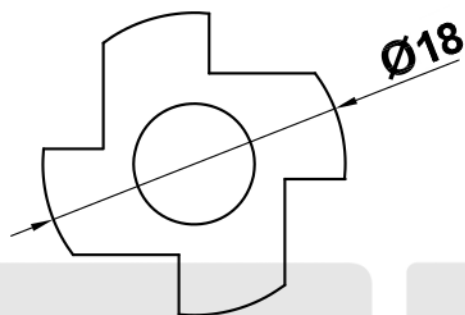

Mod. 130

Tuerca

Porca de garras

Nut

Écrou à pointes

www.amig.es

Amilibia y de la iglesia S.A
Poligono Industrial Zubieta s/n
48340 Amorebieta (Bizkaia) Spain