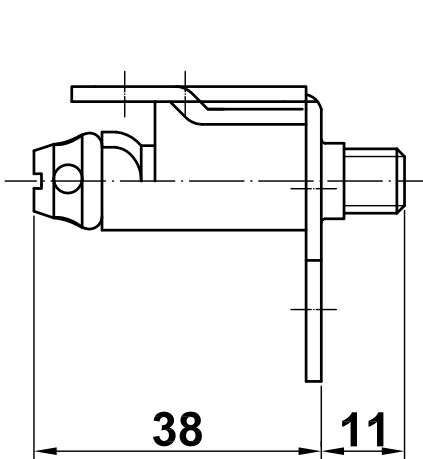

Mod. 385

Soporte

Soporte

Connecting fitting

Ferrure de lit

www.amig.es

Amilibia y de la iglesia S.A
Poligono Industrial Zubieta s/n
48340 Amorebieta (Bizkaia) Spain