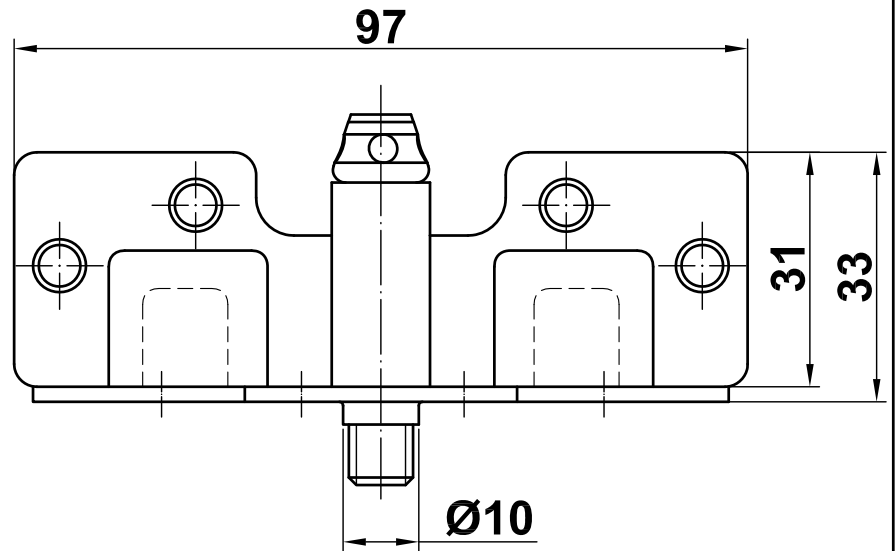

Mod. 385

Soporte

Soporte

Connecting fitting

Ferrure de lit

www.amig.es

Amilibia y de la iglesia S.A
Poligono Industrial Zubieta s/n
48340 Amorebieta (Bizkaia) Spain