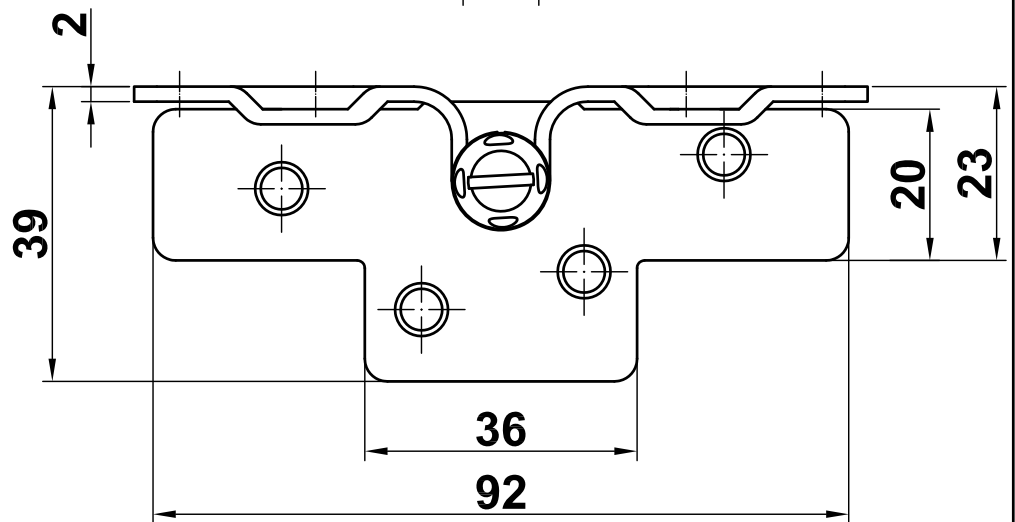

Mod. 385

Soporte

Soporte

Connecting fitting

Ferrure de lit

www.amig.es

Amilibia y de la iglesia S.A
Poligono Industrial Zubieta s/n
48340 Amorebieta (Bizkaia) Spain