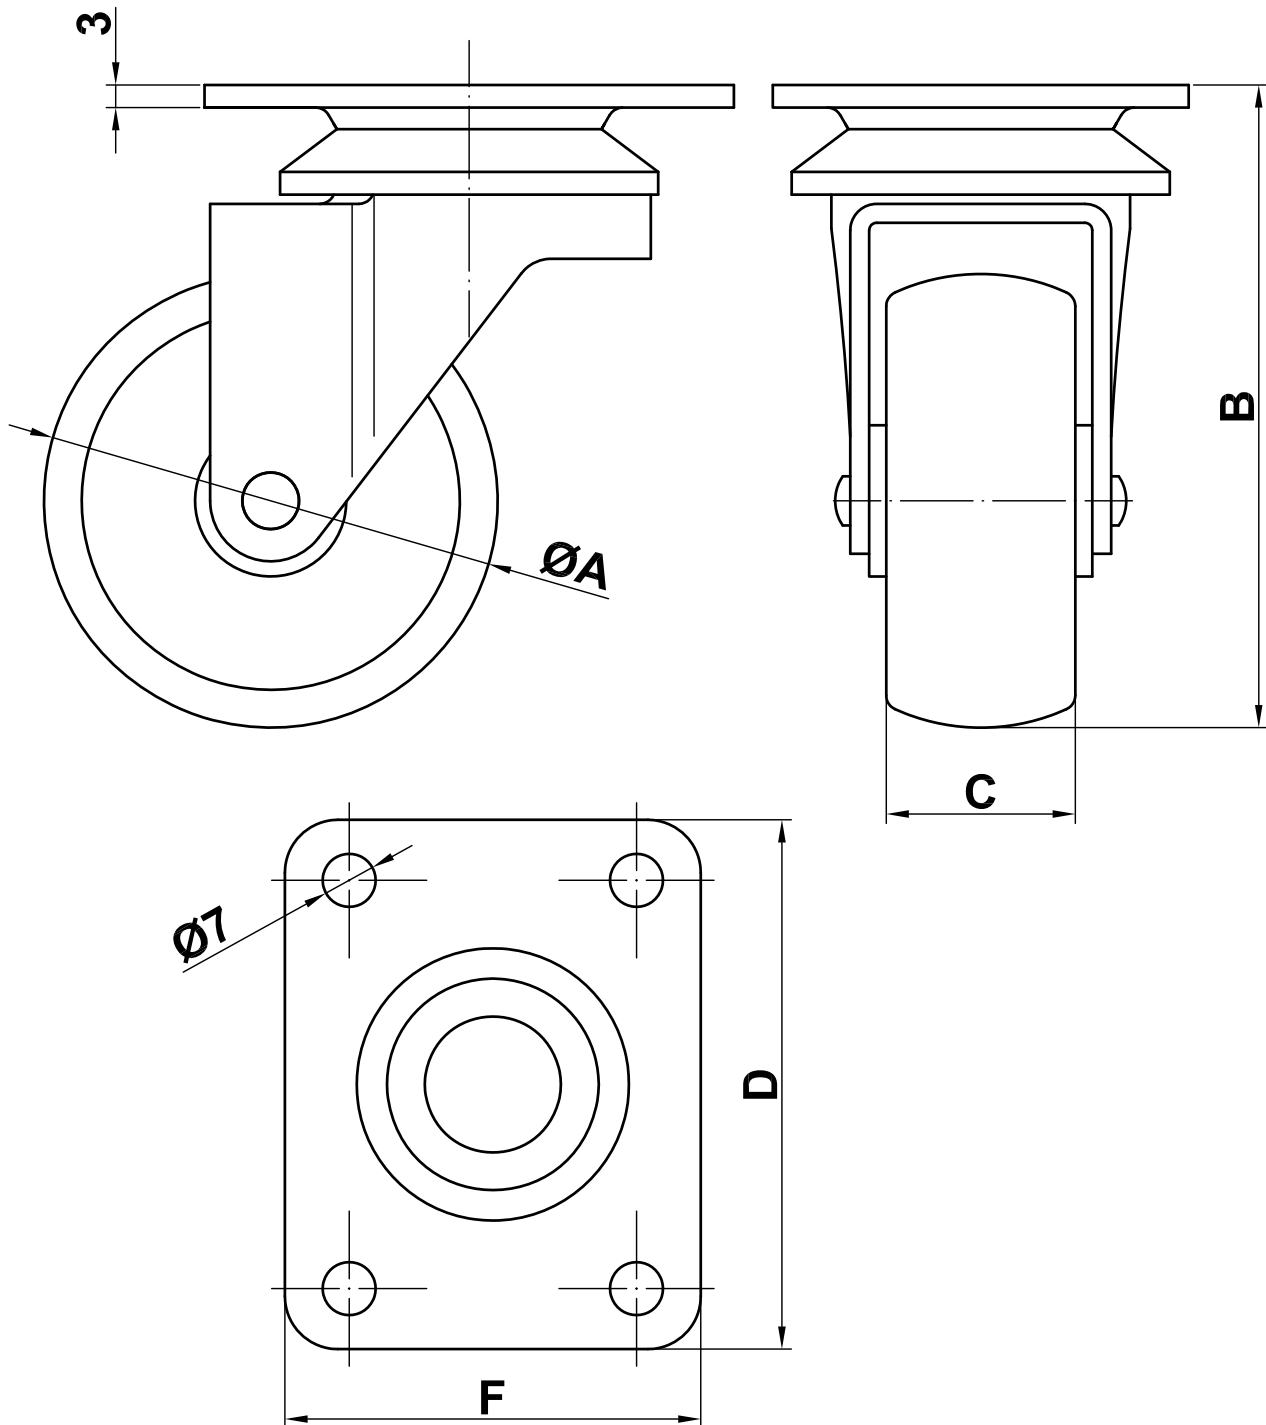

Mod. 2512

Rueda con pletina

Roda com placa

Castor with top plate stem

Roulette à platine

www.amig.es

ØA (mm)	B (mm)	C (mm)	D (mm)	F (mm)	Kg
40	54	16	51	51	30
60	85	25	55	70	60

Amilibia y de la iglesia S.A
Poligono Industrial Zubieta s/n
48340 Amorebieta (Bizkaia) Spain