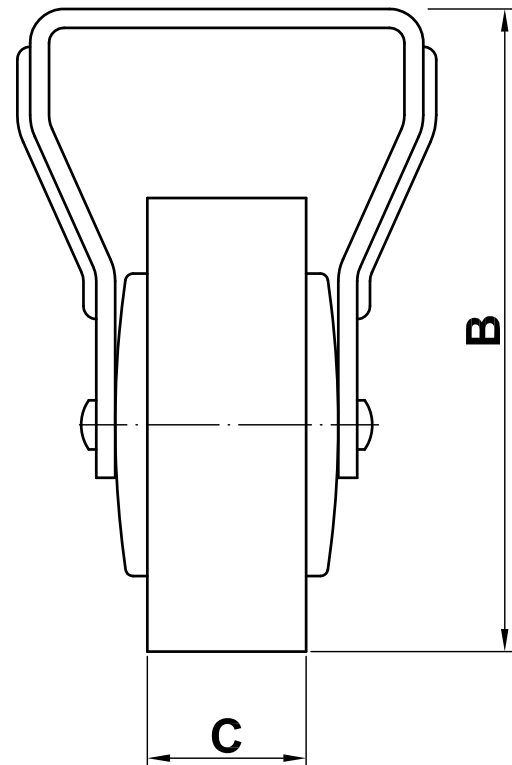

Mod. 2511

Rueda con pletina fija

Roda fixa

Castor with fixed top plate stem

Roulette à platine fixe

www.amig.es

| ØA (mm) | B (mm) | C (mm) | D (mm) | F (mm) | Kg |
|---------|--------|--------|--------|--------|----|
| 60 | 85 | 21 | 57 | 52 | 40 |