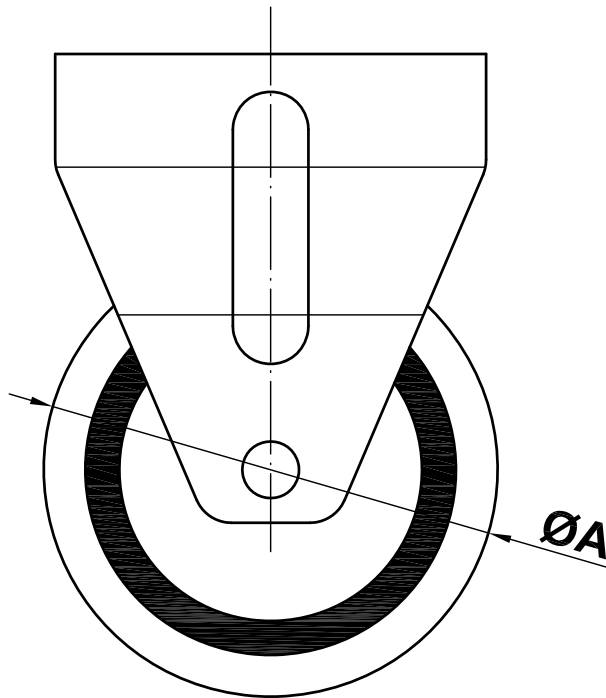

Mod. 2511

Rueda con pletina fija

Roda fixa

Castor with fixed top plate stem

Roulette à platine fixe

www.amig.es

| ØA (mm) | B (mm) | C (mm) | D (mm) | F (mm) | Kg |
|---------|--------|--------|--------|--------|----|
| 60 | 85 | 21 | 57 | 52 | 40 |