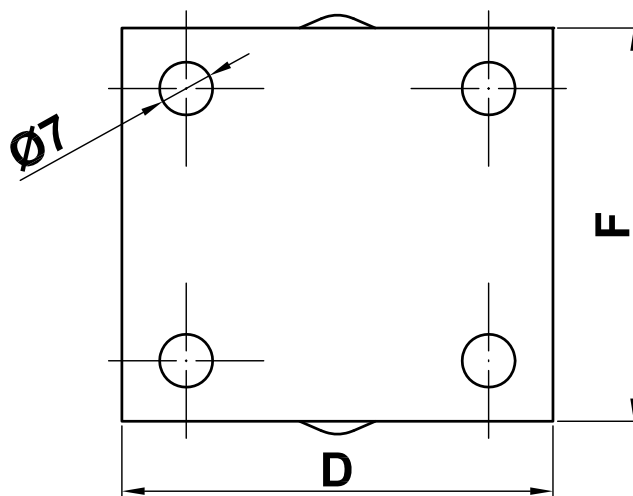

Mod. 2511

Rueda con pletina fija

Roda fixa

Castor with fixed top plate stem

Roulette à platine fixe

www.amig.es

| ØA (mm) | B (mm) | C (mm) | D (mm) | F (mm) | Kg |
|---------|--------|--------|--------|--------|----|
| 60 | 85 | 21 | 57 | 52 | 40 |