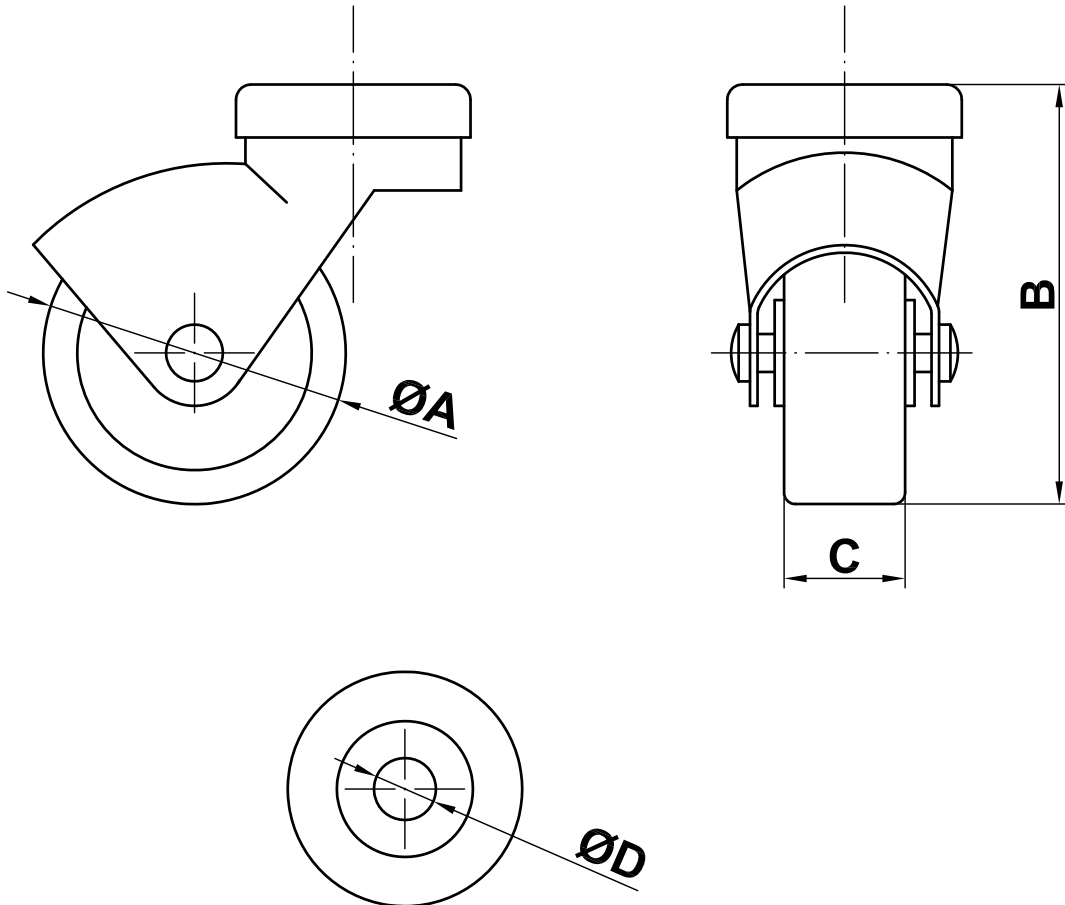

**Mod. 2507**

**Rueda con agujero**

Roda com orifício

Castor with hole

Roulette à oeil

[www.amig.es](http://www.amig.es)

$\varnothing A$ (mm)	B (mm)	C (mm)	$\varnothing D$ (mm)	Kg
30	48	15	8.2	10
40	54	16	8.2	15