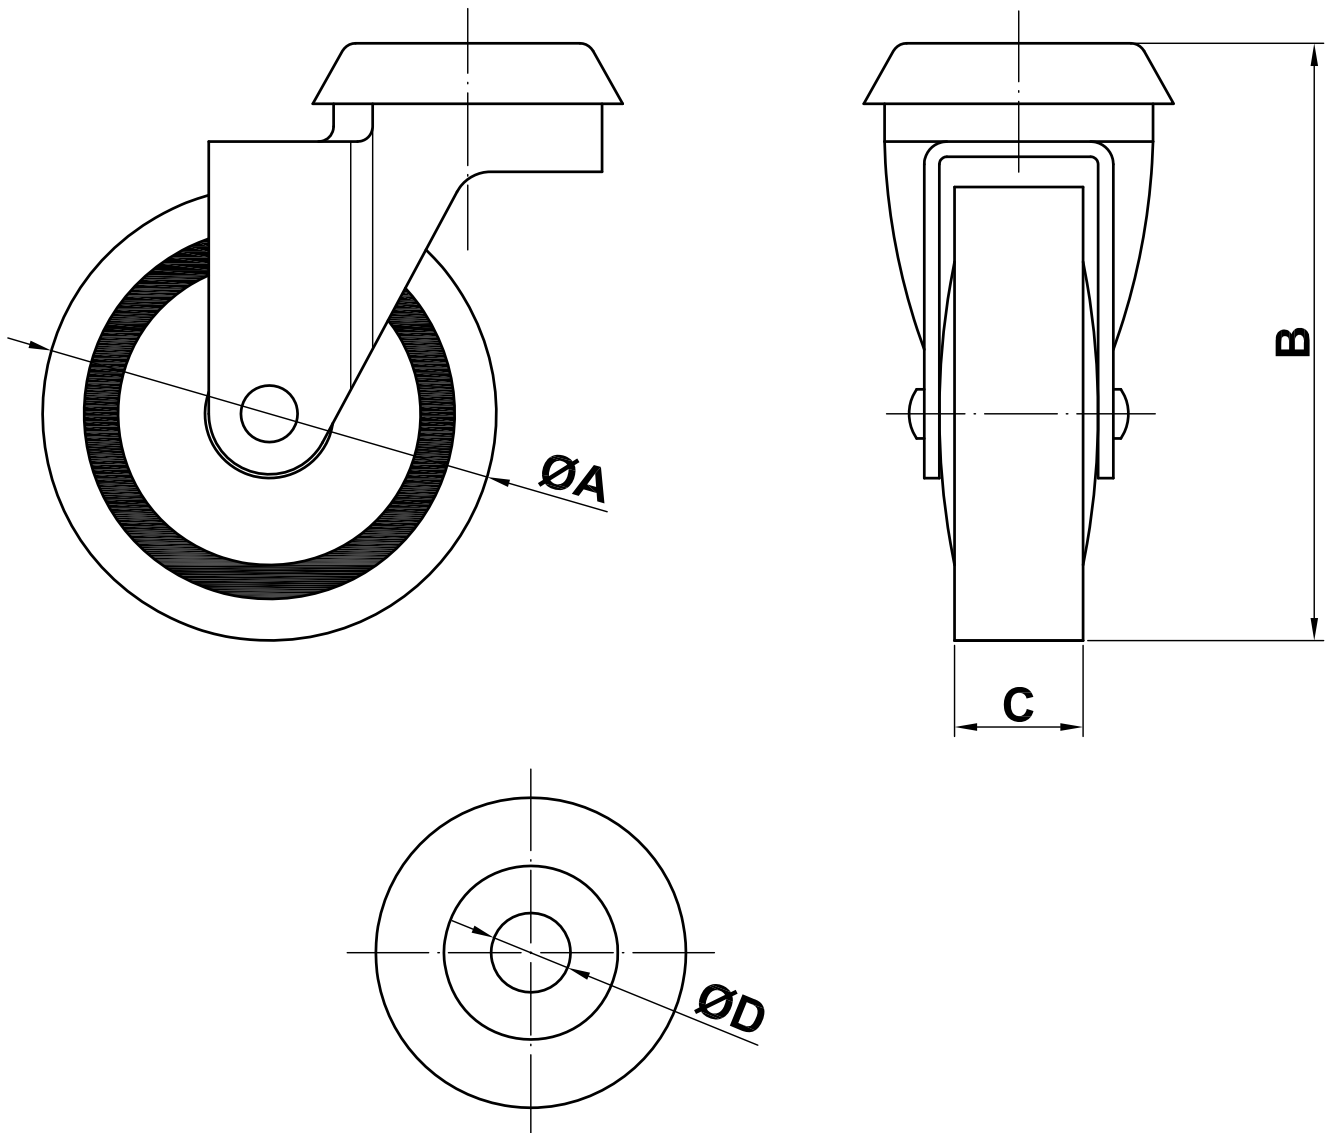

**Mod. 2504**

**Rueda con agujero**

Roda com orifício

Castor with hole

Roulette à oeil

[www.amig.es](http://www.amig.es)

$\varnothing A$ (mm)	B (mm)	C (mm)	$\varnothing D$ (mm)	Kg
30	48	16	8,2	15
40	57	16	8,2	17
50	67	18	10,4	25
60	78	18	10,4	25