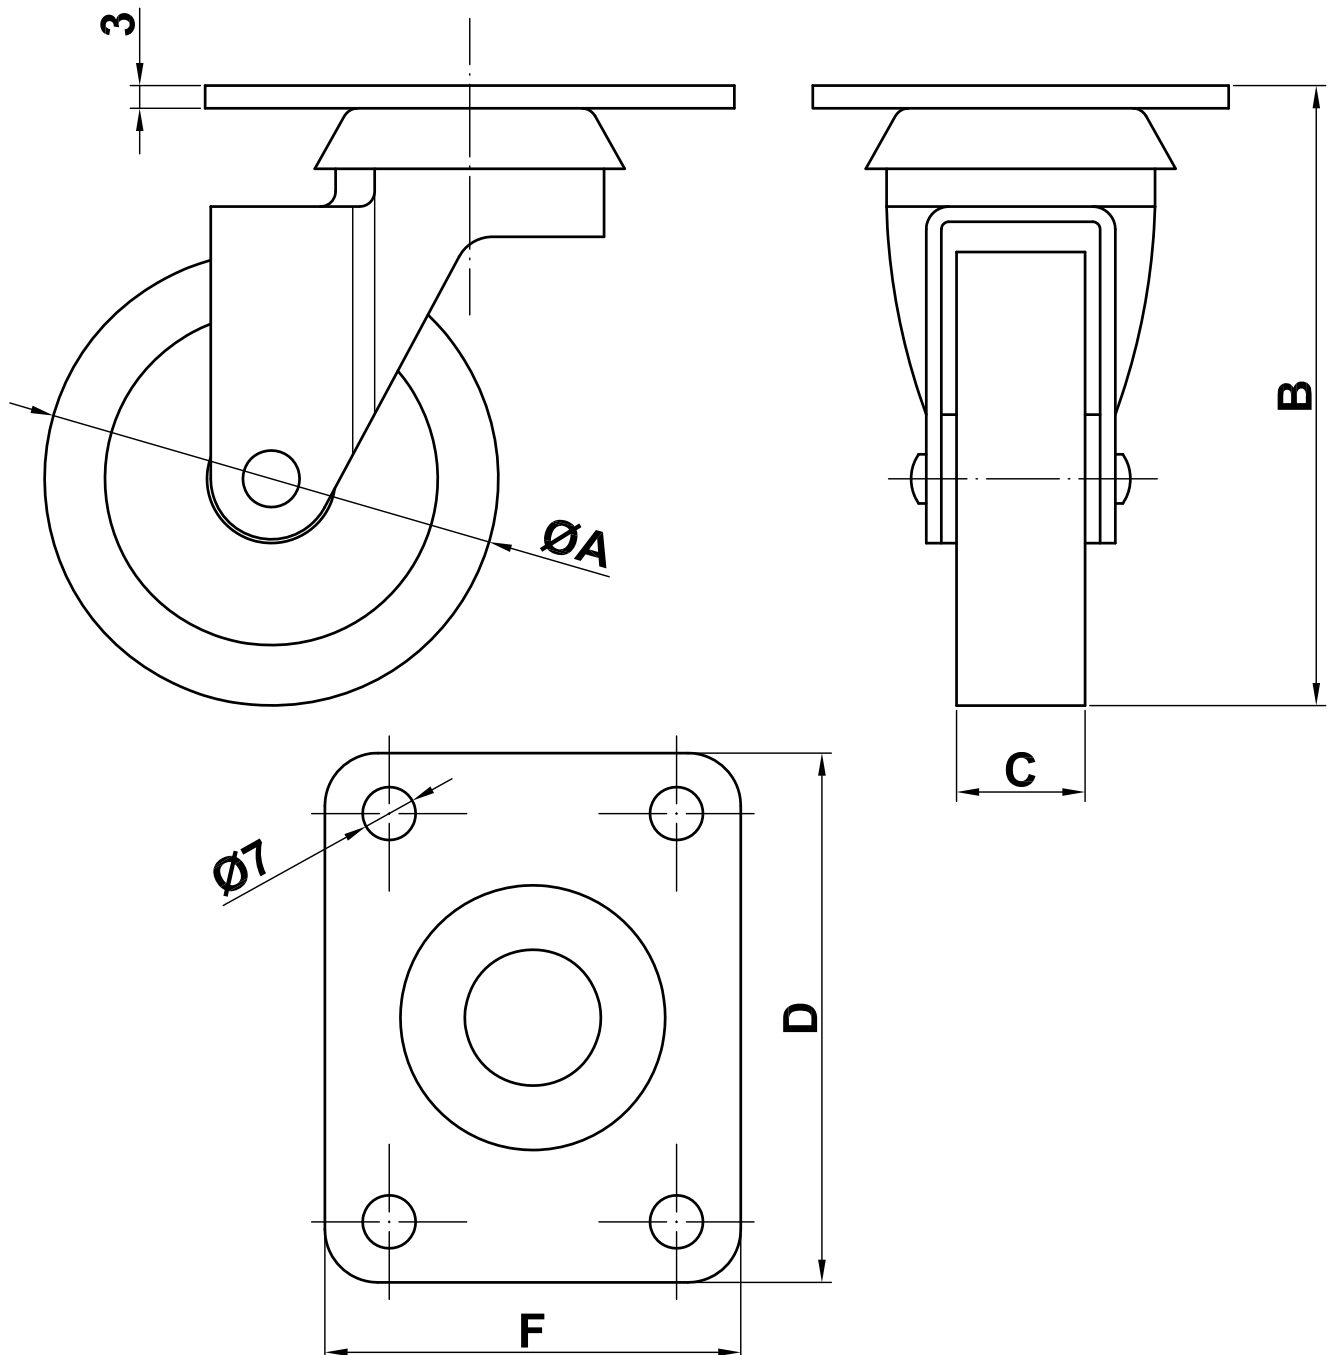

**Mod. 2500**

**Rueda con pletina**

Roda com placa

Castor with top plate stem

Roulette à platine

[www.amig.es](http://www.amig.es)

$\text{ØA}$ (mm)	B (mm)	C (mm)	D (mm)	F (mm)	Kg
30	51	16	46	36	15
40	58	17	46	36	22
50	72	18	70	55	35
60	81	18	70	55	40