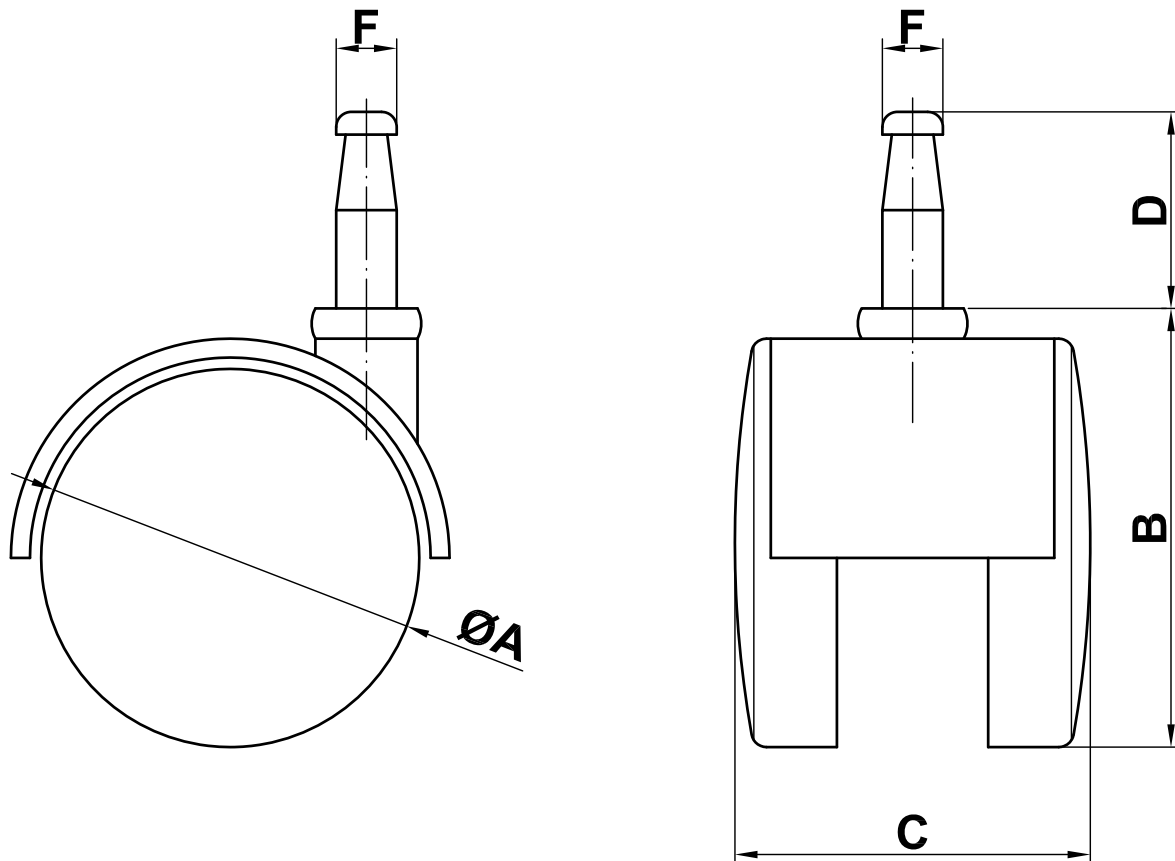

Mod. 1503

Rueda con espiga lisa

Roda com cavilha lisa

Castor with top socket stem

Roulette à tige lisse et douille

www.amig.es

$\varnothing A$ (mm)	B (mm)	C (mm)	D (mm)	$\varnothing F$ (mm)	Kg
40	50	39	24	6	35
45	53	41	26	8	45
50	58	47	26	8	50