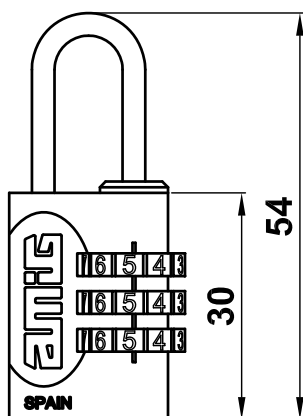

Mod. 42
 Cilindro combinación
 Cadeado secreto
 Combination padlock
 Cadenas à combinaison

www.amig.es

BRASS
LATÓN
 LAITON
 LATÃO

Amilibia y de la iglesia S.A
 Poligono Industrial Zubieta s/n
 48340 Amorebieta (Bizkaia) Spain