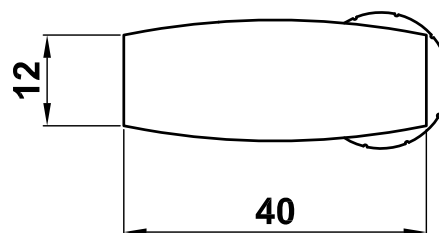

Mod. 42
 Cilindro combinación
 Cadeado secreto
 Combination padlock
 Cadenas à combinaison

www.amig.es

BRASS
LATÓN
 LAITON
 LATÃO

Amilibia y de la iglesia S.A
 Poligono Industrial Zubieta s/n
 48340 Amorebieta (Bizkaia) Spain