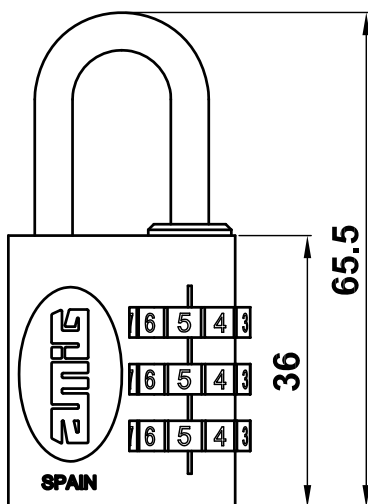

Mod. 42
 Cilindro combinación
 Cadeado secreto
 Combination padlock
 Cadenas à combinaison

www.amig.es

BRASS
LATÓN
 LAITON
 LATÃO

Amilibia y de la iglesia S.A
 Poligono Industrial Zubieta s/n
 48340 Amorebieta (Bizkaia) Spain