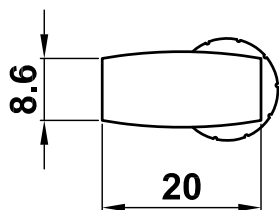

Mod. 42
 Cilindro combinación
 Cadeado secreto
 Combination padlock
 Cadenas à combinaison

www.amig.es

BRASS
LATÓN
 LAITON
 LATÃO

Amilibia y de la iglesia S.A
 Poligono Industrial Zubieta s/n
 48340 Amorebieta (Bizkaia) Spain