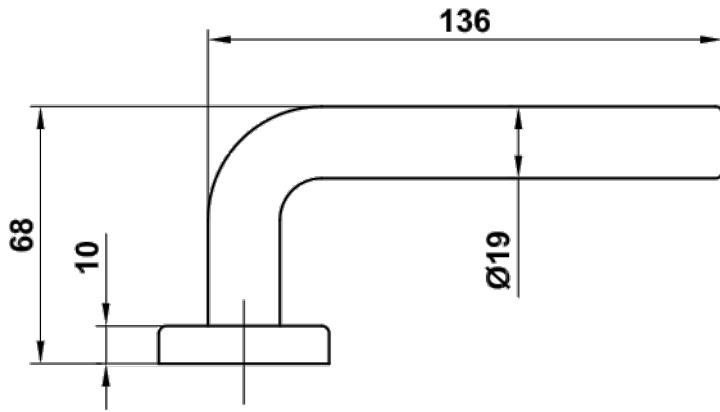

Mod. 4PXB85 10PX

Klamko Pochwyt na wkładkę

[www.amig.es](http://www.amig.es)

Amilibia y de la iglesia S.A  
Poligono Industrial Zubieta s/n  
48340 Amorebieta (Bizkaia) Spain