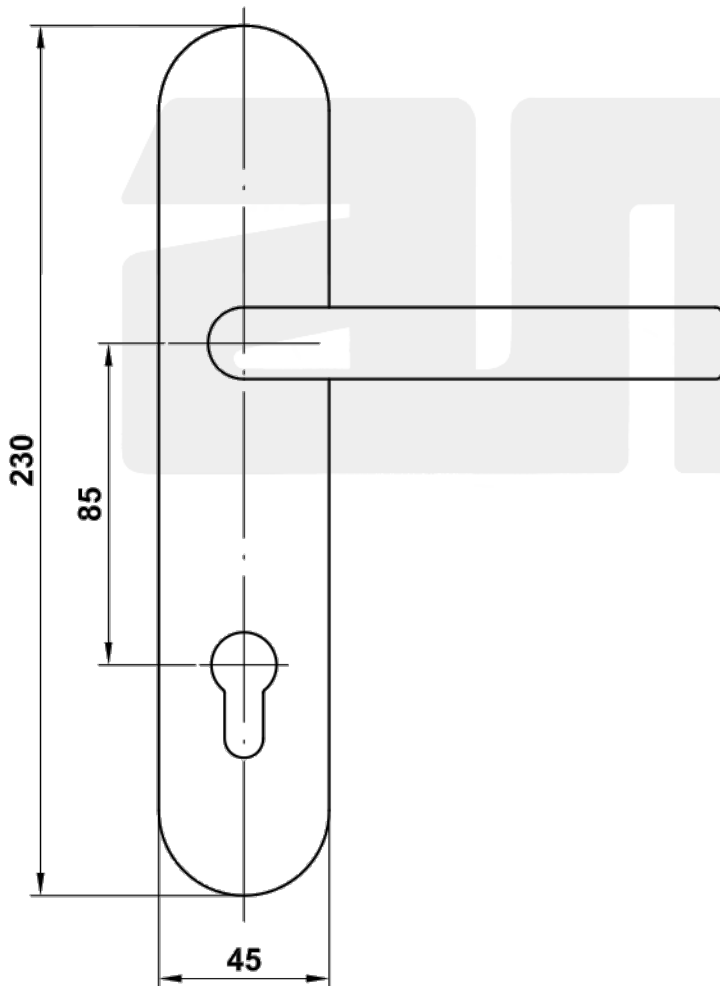

Mod. 4PXB85 10PX

Klamko Pochwyt na wkładkę

[www.amig.es](http://www.amig.es)

Amilibia y de la iglesia S.A  
Poligono Industrial Zubieta s/n  
48340 Amorebieta (Bizkaia) Spain