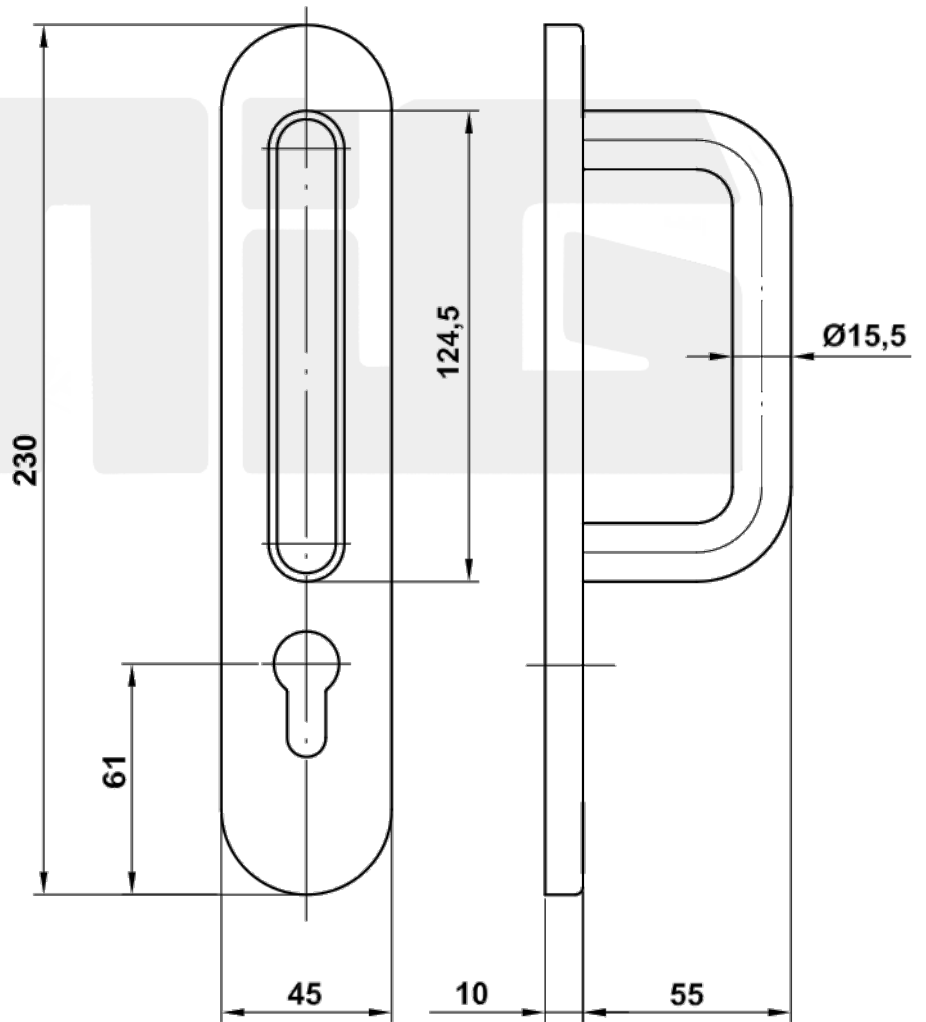

Mod. 4PXB85 10PX

Klamko Pochwyt na wkładkę

[www.amig.es](http://www.amig.es)

Amilibia y de la iglesia S.A  
Poligono Industrial Zubieta s/n  
48340 Amorebieta (Bizkaia) Spain