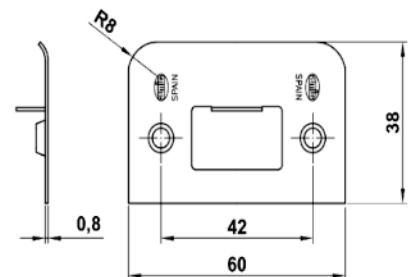

Mod. 730

Manilla

Puxador

Handleset

Béquille tubulaire

[www.amig.es](http://www.amig.es)

**Amilibia y de la iglesia S.A**  
Poligono Industrial Zubieta s/n  
48340 Amorebieta (Bizkaia) Spain