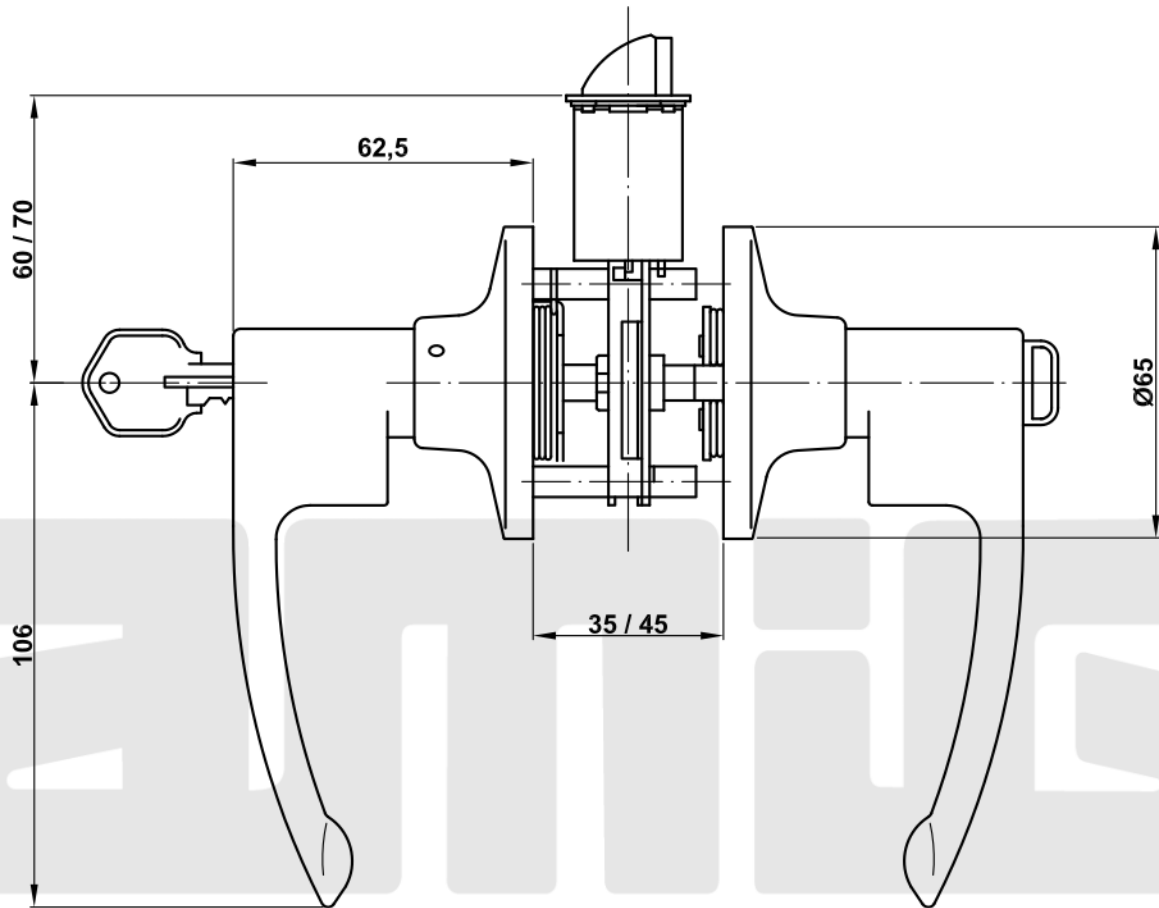

Mod. 730

Manilla

Puxador

Handleset

Béquille tubulaire

[www.amig.es](http://www.amig.es)

**Amilibia y de la iglesia S.A**  
Poligono Industrial Zubieta s/n  
48340 Amorebieta (Bizkaia) Spain