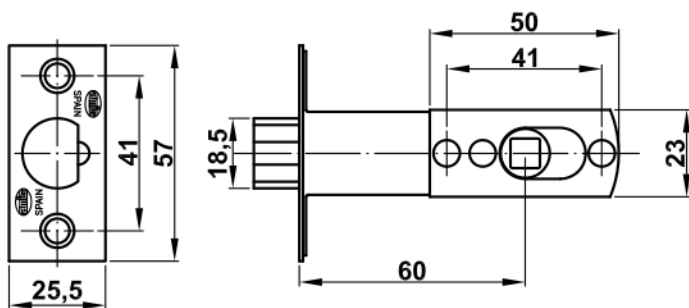

Mod. 730

Manilla

Puxador

Handleset

Béquille tubulaire

[www.amig.es](http://www.amig.es)

**Amilibia y de la iglesia S.A**  
Poligono Industrial Zubieta s/n  
48340 Amorebieta (Bizkaia) Spain