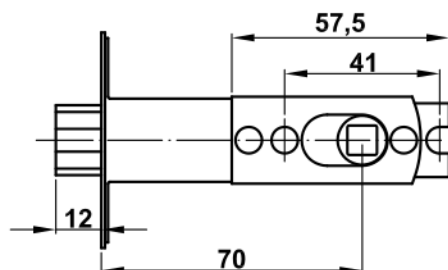

Mod. 730

Manilla

Puxador

Handleset

Béquille tubulaire

[www.amig.es](http://www.amig.es)

**Amilibia y de la iglesia S.A**  
Poligono Industrial Zubieta s/n  
48340 Amorebieta (Bizkaia) Spain