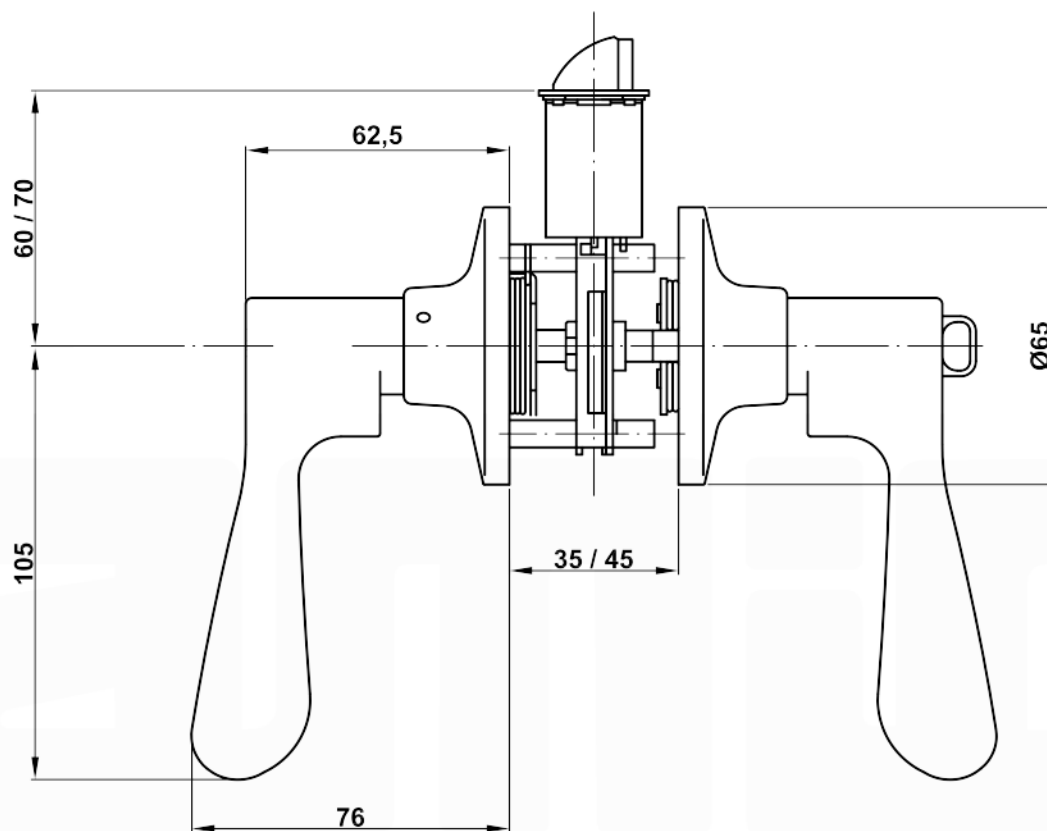

Mod. 702
Manilla

www.amig.es

Amilibia y de la iglesia S.A
Poligono Industrial Zubieta s/n
48340 Amorebieta (Bizkaia) Spain