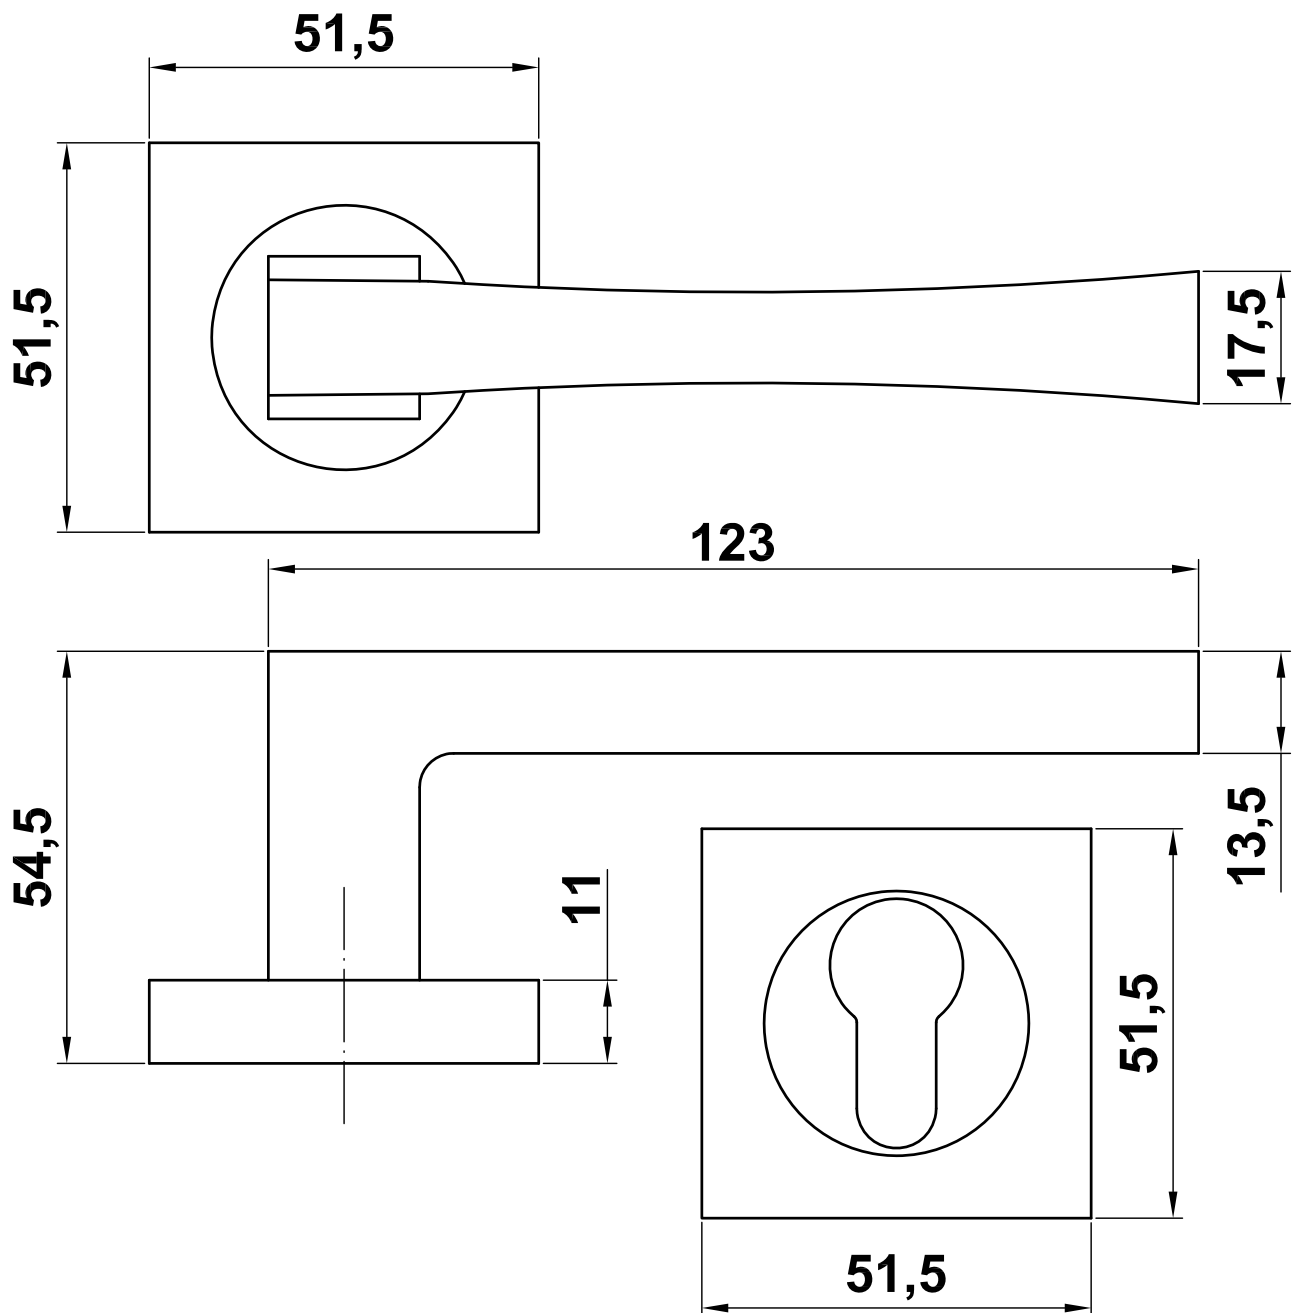

Mod. Vejer

Manilla + bocallaves

Puxador + Entrada para cilindro

Handle + cylinder hole

Ensemble sur rosace + entrée de clé

www.amig.es

Amilibia y de la iglesia S.A
Poligono Industrial Zubieta s/n
48340 Amorebieta (Bizkaia) Spain