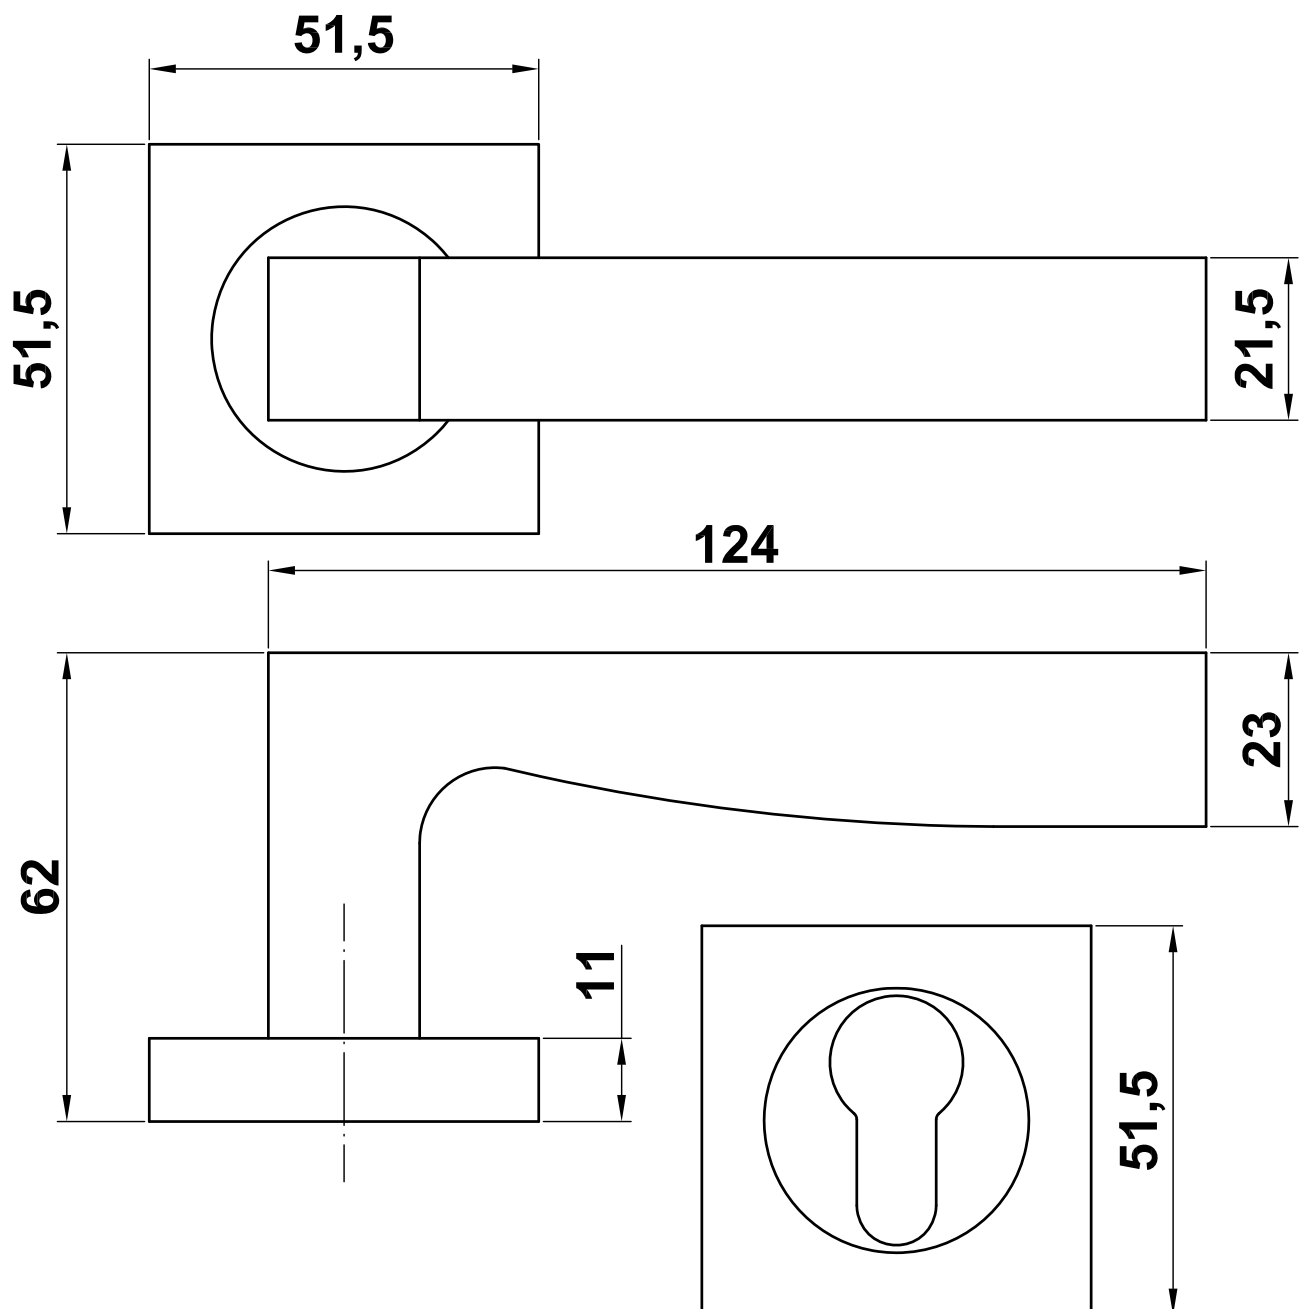

**Mod. Tarifa**

**Manilla + bocallaves**

Puxador + Entrada para cilindro

Handle + cylinder hole

Ensemble sur rosace + entrée de clé

[www.amig.es](http://www.amig.es)

**Amilibia y de la iglesia S.A**  
Poligono Industrial Zubieta s/n  
48340 Amorebieta (Bizkaia) Spain