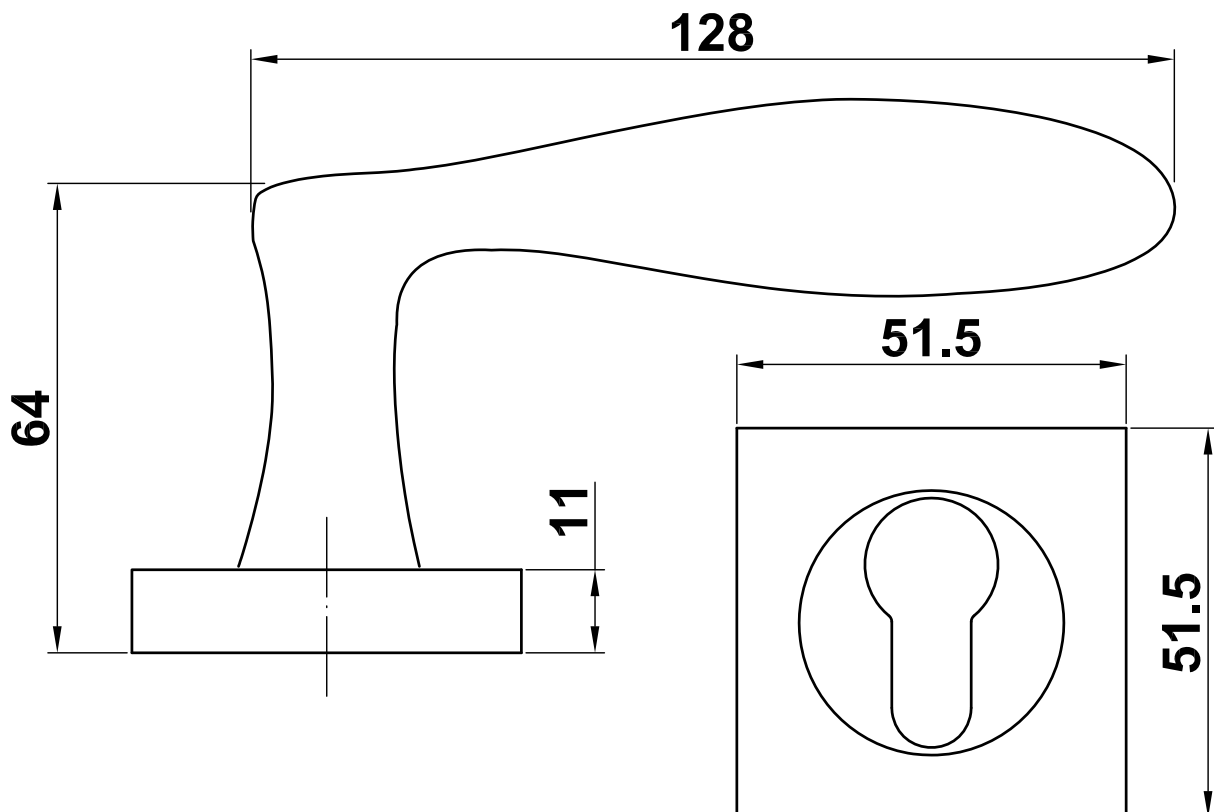

Mod. ROCHE

Manilla + bocallaves

Puxador + Entrada para cilindro

Handle + cylinder hole

Ensemble sur rosace + entrée de clé

www.amig.es

Amilibia y de la iglesia S.A
Poligono Industrial Zubieta s/n
48340 Amorebieta (Bizkaia) Spain