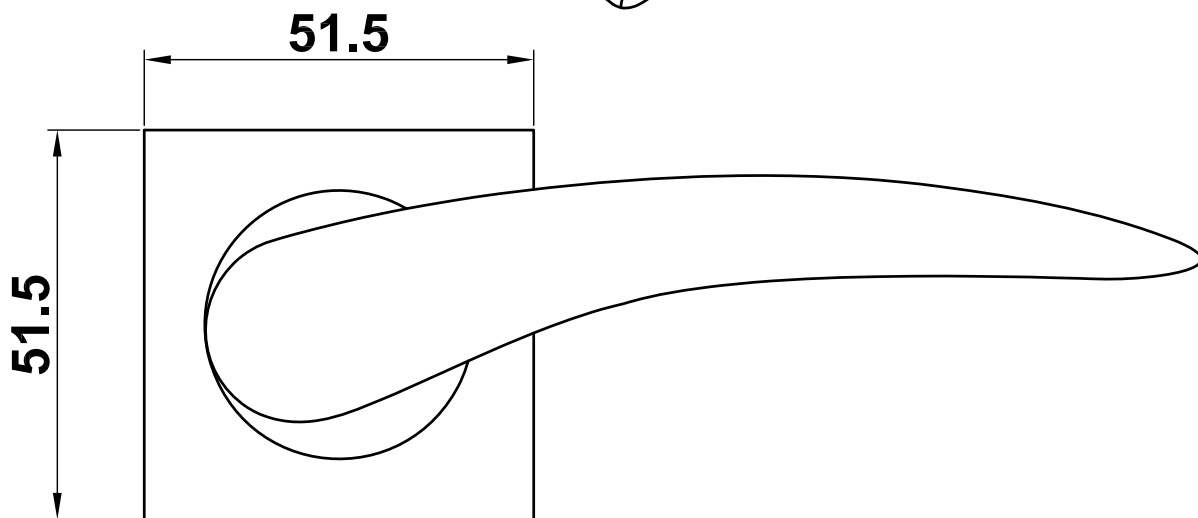

Mod. ROCHE

Manilla + bocallaves

Puxador + Entrada para cilindro

Handle + cylinder hole

Ensemble sur rosace + entrée de clé

www.amig.es

Amilibia y de la iglesia S.A
Poligono Industrial Zubieta s/n
48340 Amorebieta (Bizkaia) Spain