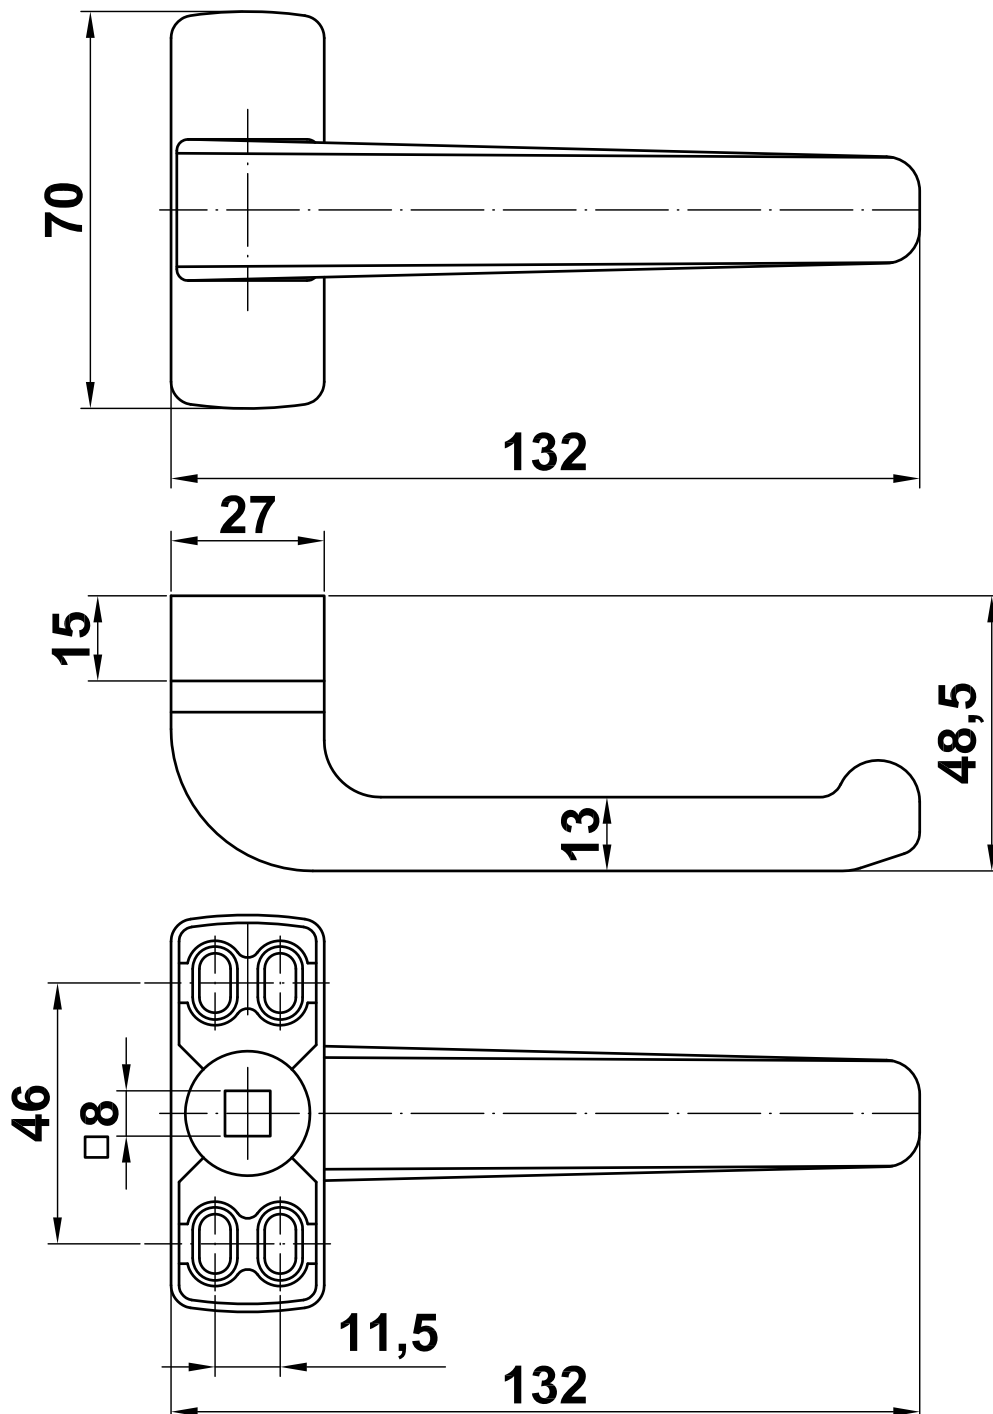

**Mod. Epsilon**  
**Manilla aluminio**

Puxador aluminio  
Aluminium door handle  
Béquille en aluminium

[www.amig.es](http://www.amig.es)

**Amilibia y de la iglesia S.A**  
Poligono Industrial Zubieta s/n  
48340 Amorebieta (Bizkaia) Spain