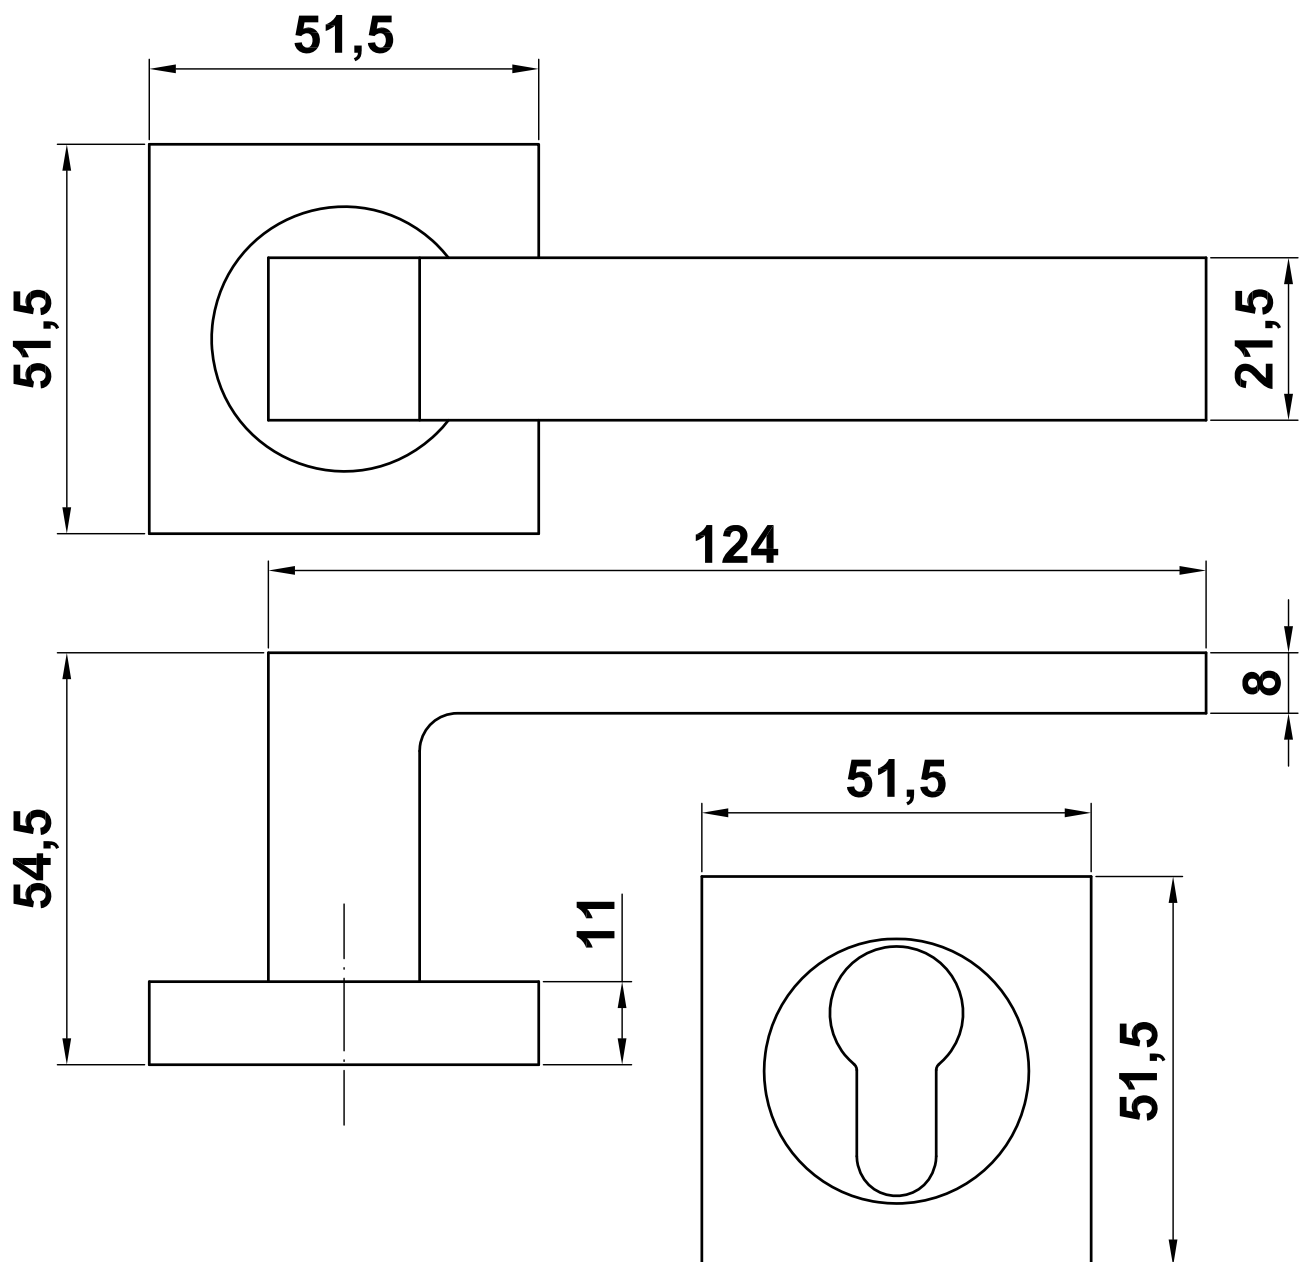

**Mod. Cadiz**

**Manilla + bocallaves**

Puxador + Entrada para cilindro

Handle + cylinder hole

Ensemble sur rosace + entrée de clé

[www.amig.es](http://www.amig.es)

**Amilibia y de la iglesia S.A**  
Poligono Industrial Zubieta s/n  
48340 Amorebieta (Bizkaia) Spain