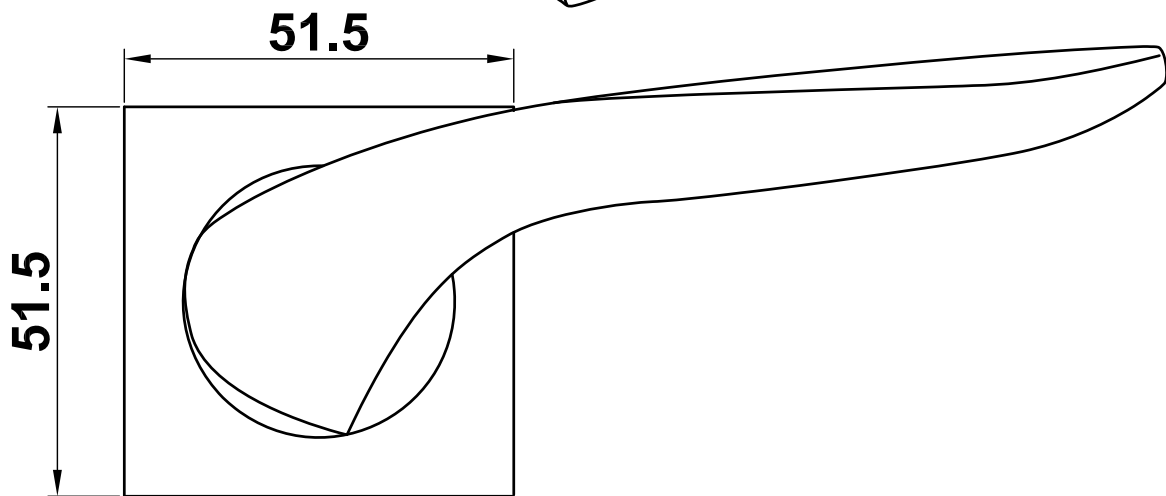

Mod. BOLONIA

Manilla + bocallaves

Puxador + Entrada para cilindro

Handle + cylinder hole

Ensemble sur rosace + entrée de clé

www.amig.es

Amilibia y de la iglesia S.A
Poligono Industrial Zubieta s/n
48340 Amorebieta (Bizkaia) Spain