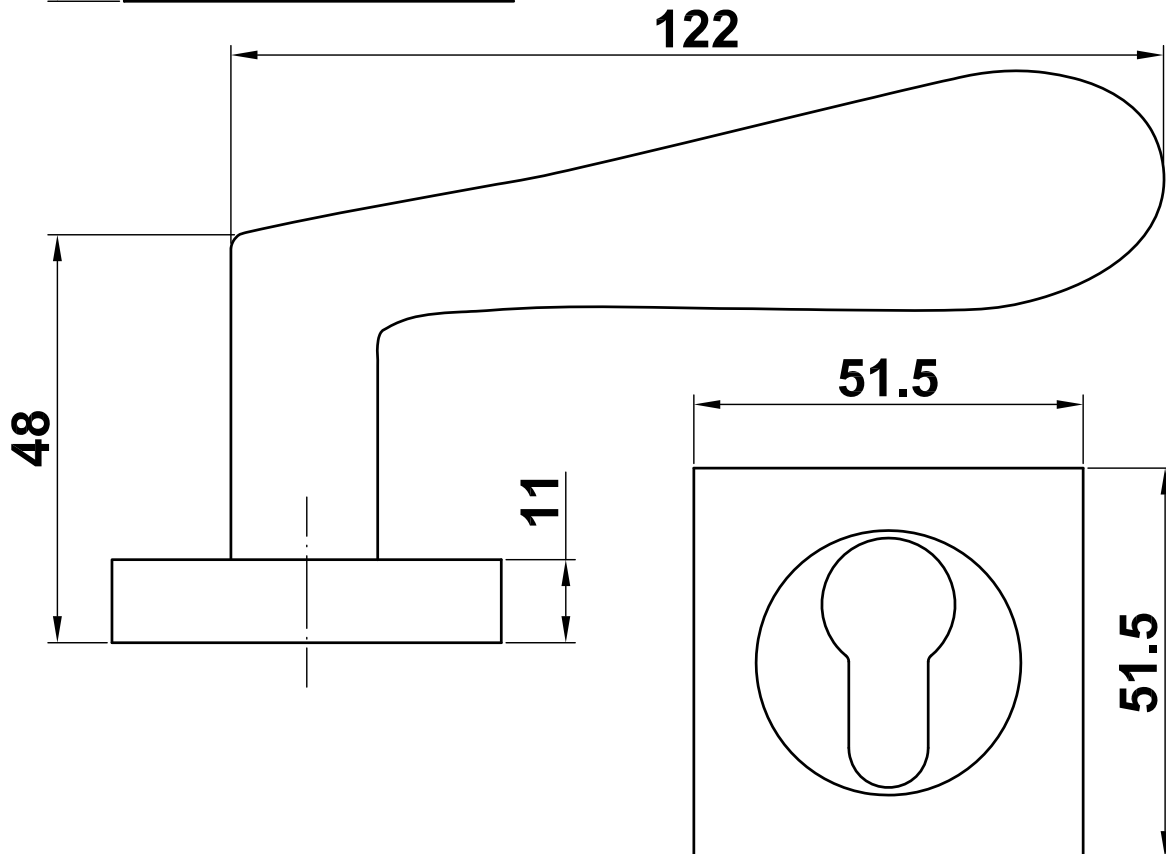

Mod. BOLONIA

Manilla + bocallaves

Puxador + Entrada para cilindro

Handle + cylinder hole

Ensemble sur rosace + entrée de clé

www.amig.es

Amilibia y de la iglesia S.A
Poligono Industrial Zubieta s/n
48340 Amorebieta (Bizkaia) Spain