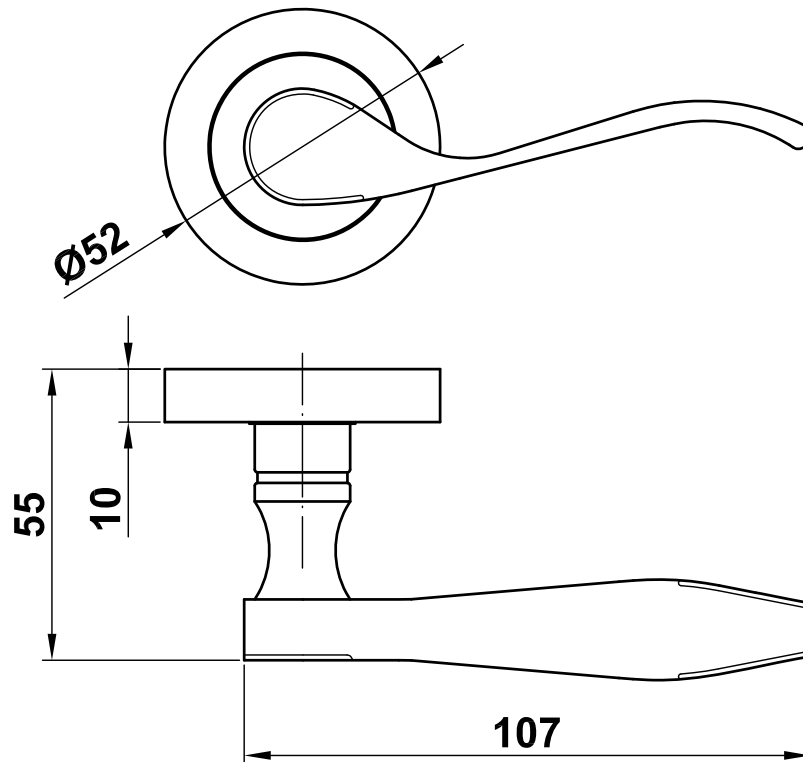

Mod. YALTA-RZ

Manilla

Puxador

Handle

Béquille double de porte sur rosace

www.amig.es

Amilibia y de la iglesia S.A
Poligono Industrial Zubieta s/n
48340 Amorebieta (Bizkaia) Spain