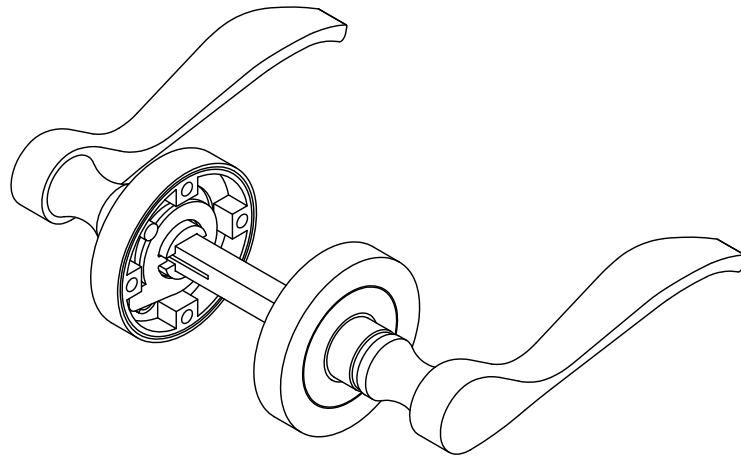

Mod. YALTA-RZ

Manilla

Puxador

Handle

Béquille double de porte sur rosace

www.amig.es

Amilibia y de la iglesia S.A
Poligono Industrial Zubieta s/n
48340 Amorebieta (Bizkaia) Spain