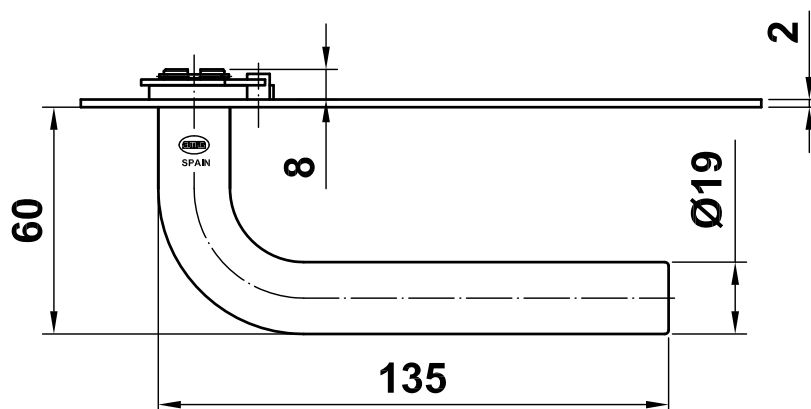

Mod. 4C

Manilla con placa

Puxador com placa

Handle with plate

Ensembles sur plaque

www.amig.es

Amilibia y de la iglesia S.A
Poligono Industrial Zubieta s/n
48340 Amorebieta (Bizkaia) Spain