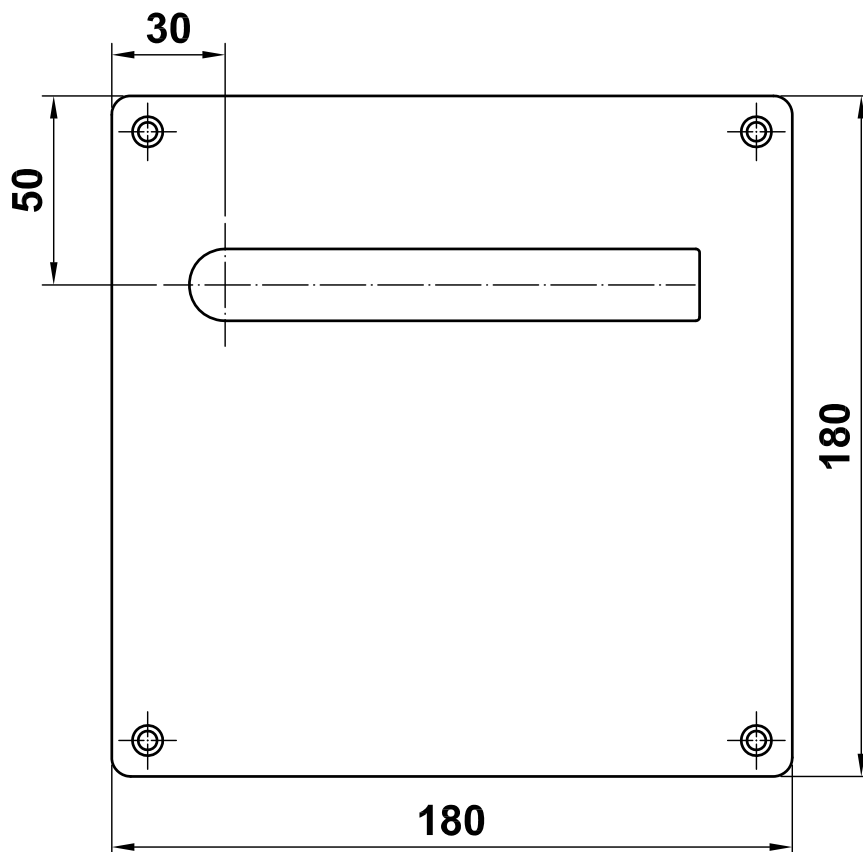

Mod. 4C

Manilla con placa

Puxador com placa

Handle with plate

Ensembles sur plaque

www.amig.es

Amilibia y de la iglesia S.A
Poligono Industrial Zubieta s/n
48340 Amorebieta (Bizkaia) Spain